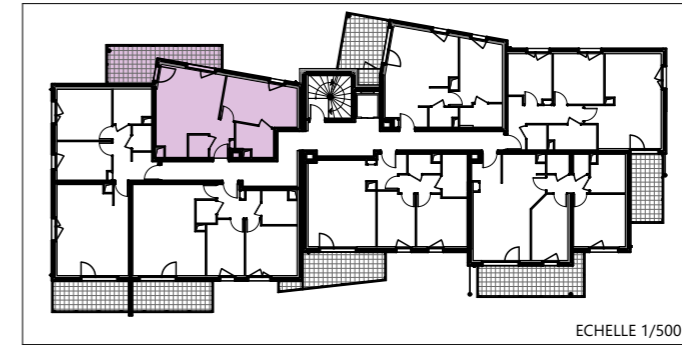

# Villa Thierstein

11 Rue des Alliés - 68400 RIEDISHEIM

ECHELLE 1/50

LOT 27	
NIVEAU	R+2
TYPE	T2
<b>SURFACES HABITABLES</b>	
Séjour/Cuisine	22,03
Chambre 1	13,84
Sdb	5,14
WC	2,02
Hall	1,87
	<b>44,90 m<sup>2</sup></b>
<b>SURFACES ANNEXES</b>	
Terrasse	14,15
	<b>14,15 m<sup>2</sup></b>