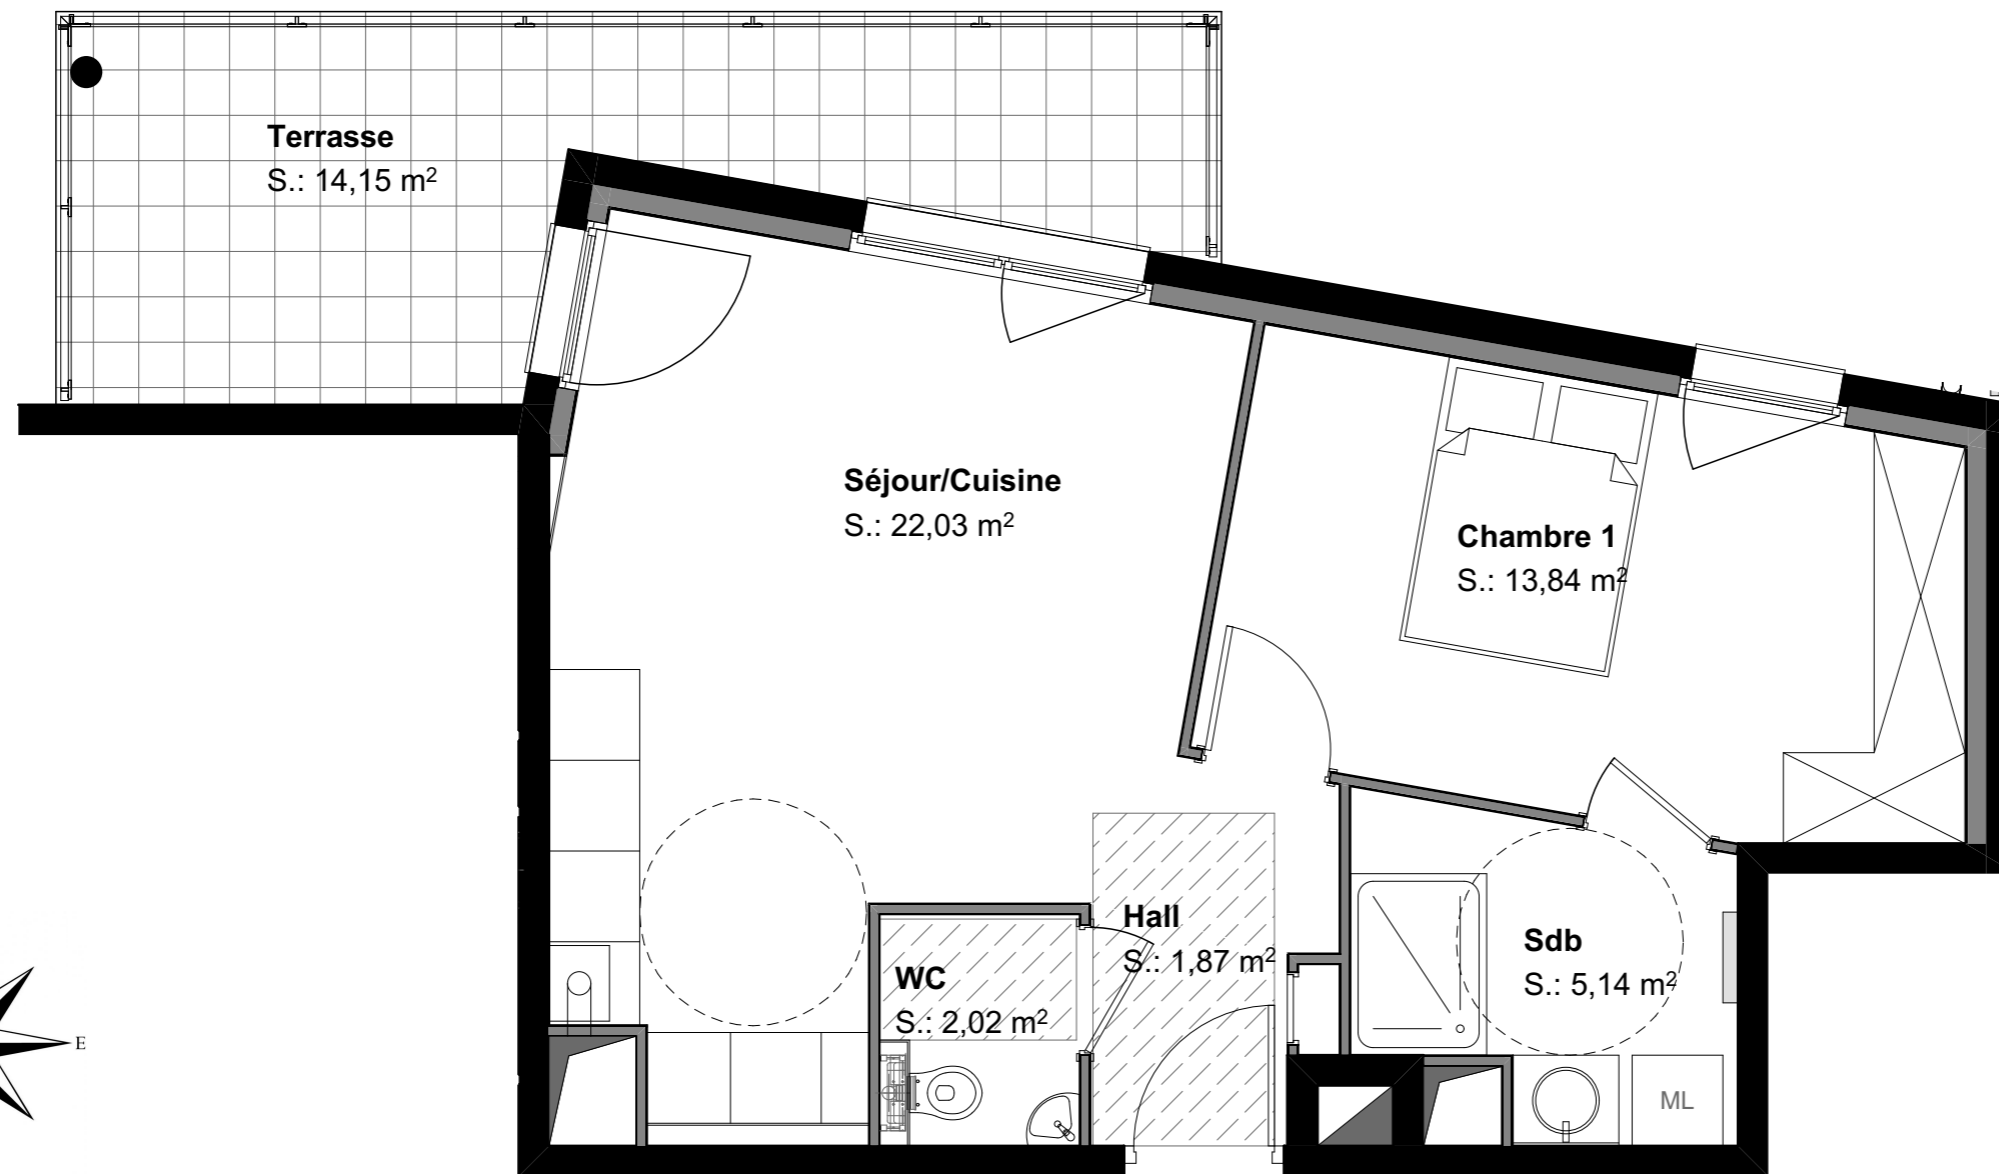

# Villa Thierstein

11 Rue des Alliés - 68400 RIEDISHEIM

ECHELLE 1/50

LOT 27	
NIVEAU	R+2
TYPE	T2
<b>SURFACES HABITABLES</b>	
Séjour/Cuisine	22,03
Chambre 1	13,84
Sdb	5,14
WC	2,02
Hall	1,87
	<b>44,90 m<sup>2</sup></b>
<b>SURFACES ANNEXES</b>	
Terrasse	14,15
	<b>14,15 m<sup>2</sup></b>