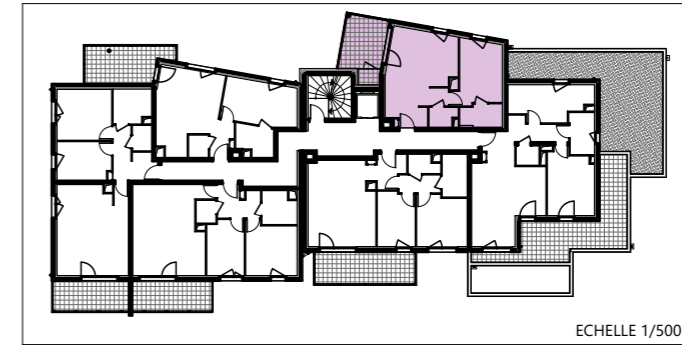

Villa Thierstein

11 Rue des Alliés - 68400 RIEDISHEIM

| LOT 31 | |
|----------------------------|----------------------------|
| NIVEAU | R+3 |
| TYPE | T2 |
| SURFACES HABITABLES | |
| Séjour/Cuisine | 21,88 |
| Chambre 1 | 12,28 |
| Sdb | 4,15 |
| WC | 2,38 |
| Hall | 3,44 |
| | 44,13 m² |
| SURFACES ANNEXES | |
| Rgt | 1,56 |
| Terrasse | 10,20 |
| | 11,76 m² |

ECHELLE 1/50

PC 20/09/2018

LES COTES DES PLANS DE VENTE SONT APPROXIMATIVES AINSI QUE LES SURFACES DES LOGEMENTS ET DES DIFFERENTES PIECES. ELLES NE SONT DONNEES QU'A TITRE INDICATIF ET PEUVENT ETRE LEGEREMENT MODIFIEES POUR LES BESOINS DE LA CONSTRUCTION ET LE RESPECT DES EXIGENCES TECHNIQUES DANS LA LIMITE DES TOLERANCES USUELLES. LOGEMENT ETABLI SUR LA BASE DU PERMIS DE CONSTRUIRE.