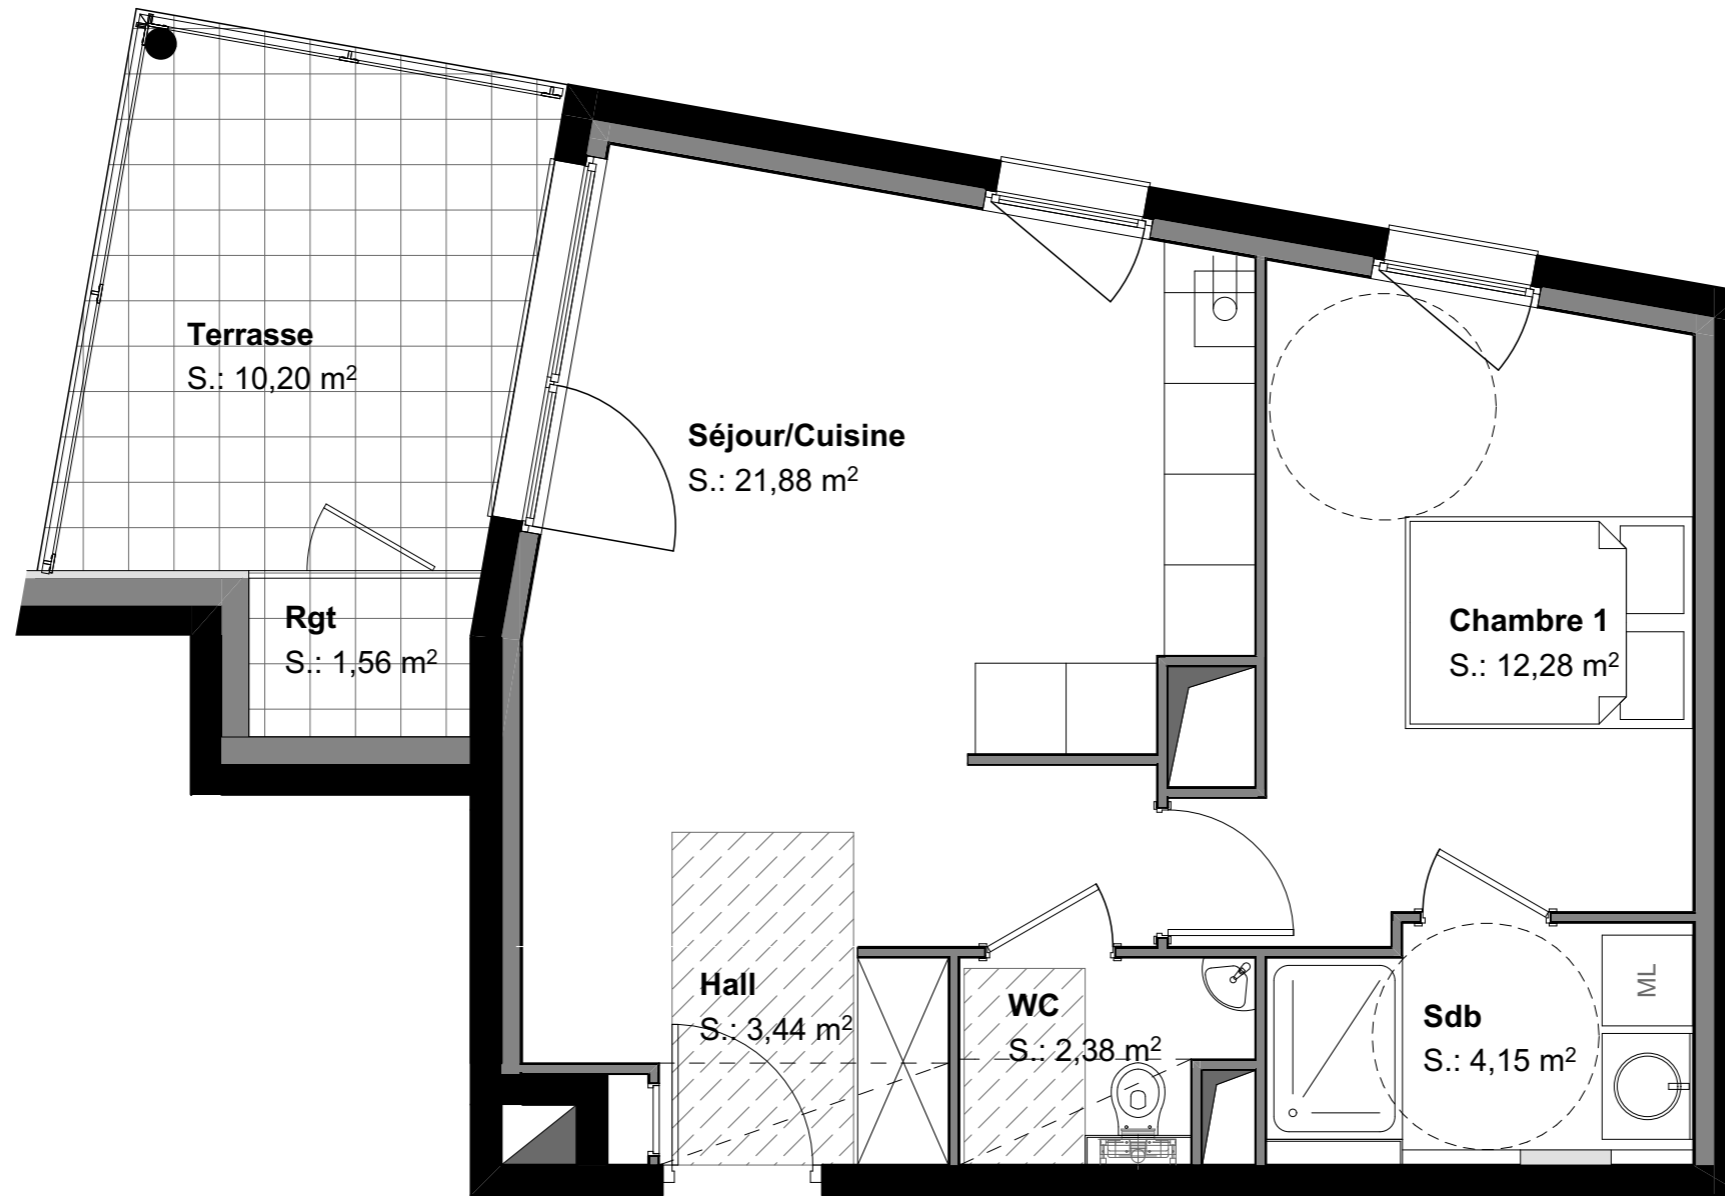

Villa Thierstein

11 Rue des Alliés - 68400 RIEDISHEIM

| LOT 31 | |
|----------------------------|----------------------------|
| NIVEAU | R+3 |
| TYPE | T2 |
| SURFACES HABITABLES | |
| Séjour/Cuisine | 21,88 |
| Chambre 1 | 12,28 |
| Sdb | 4,15 |
| WC | 2,38 |
| Hall | 3,44 |
| | 44,13 m² |
| SURFACES ANNEXES | |
| Rgt | 1,56 |
| Terrasse | 10,20 |
| | 11,76 m² |

ECHELLE 1/50

PC 20/09/2018

LES COTES DES PLANS DE VENTE SONT APPROXIMATIVES AINSI QUE LES SURFACES DES LOGEMENTS ET DES DIFFERENTES PIECES. ELLES NE SONT DONNEES QU'A TITRE INDICATIF ET PEUVENT ETRE LEGEREMENT MODIFIEES POUR LES BESOINS DE LA CONSTRUCTION ET LE RESPECT DES EXIGENCES TECHNIQUES DANS LA LIMITE DES TOLERANCES USUELLES. LOGEMENT ETABLI SUR LA BASE DU PERMIS DE CONSTRUIRE.