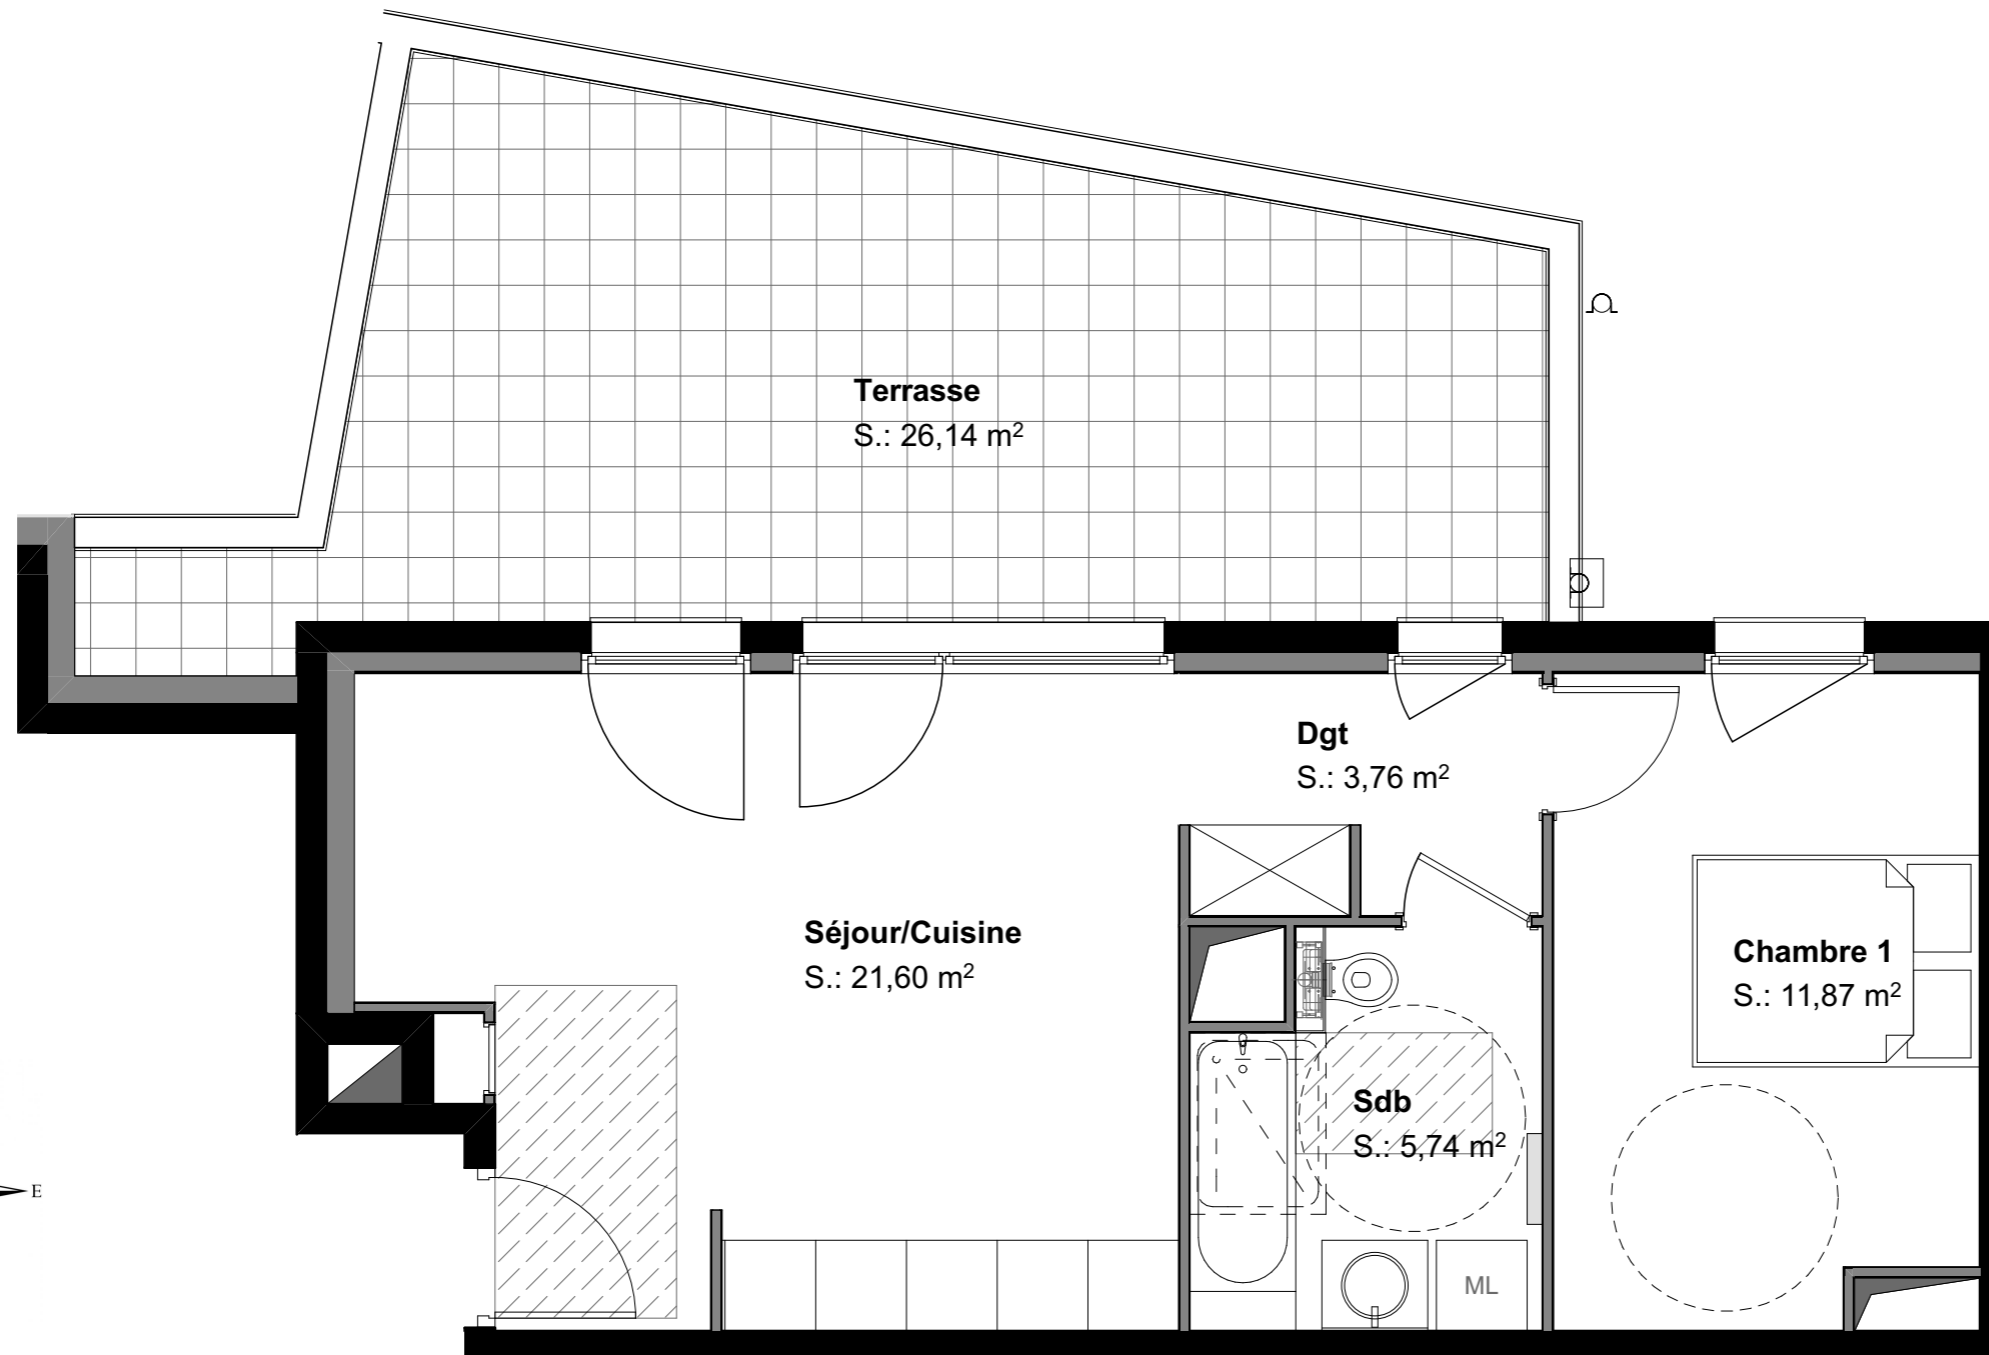

Villa Thierstein

11 Rue des Alliés - 68400 RIEDISHEIM

LOT 41	
NIVEAU	R+4
TYPE	T2
SURFACES HABITABLES	
Séjour/Cuisine	21,60
Chambre 1	11,87
Sdb	5,74
Dgt	3,76
	42,97 m²
SURFACES ANNEXES	
Terrasse	26,14
	26,14 m²

ECHELLE 1/50

PC 20/09/2018

LES COTES DES PLANS DE VENTE SONT APPROXIMATIVES AINSI QUE LES SURFACES DES LOGEMENTS ET DES DIFFERENTES PIECES. ELLES NE SONT DONNEES QU'A TITRE INDICATIF ET PEUVENT ETRE LEGEREMENT MODIFIEES POUR LES BESOINS DE LA CONSTRUCTION ET LE RESPECT DES EXIGENCES TECHNIQUES DANS LA LIMITE DES TOLERANCES USUELLES. LOGEMENT ETABLI SUR LA BASE DU PERMIS DE CONSTRUIRE.