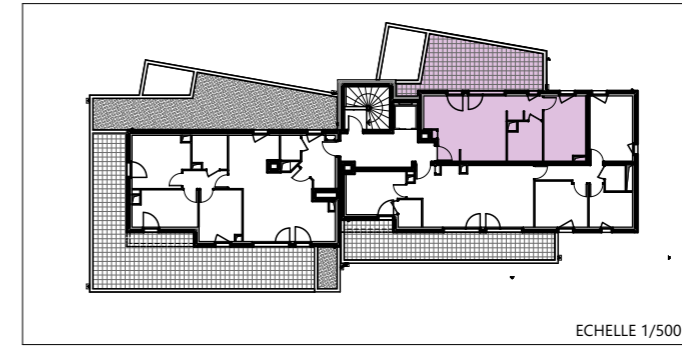

Villa Thierstein

11 Rue des Alliés - 68400 RIEDISHEIM

LOT 41	
NIVEAU	R+4
TYPE	T2
SURFACES HABITABLES	
Séjour/Cuisine	21,60
Chambre 1	11,87
Sdb	5,74
Dgt	3,76
	42,97 m²
SURFACES ANNEXES	
Terrasse	26,14
	26,14 m²

ECHELLE 1/50

PC 20/09/2018

LES COTES DES PLANS DE VENTE SONT APPROXIMATIVES AINSI QUE LES SURFACES DES LOGEMENTS ET DES DIFFERENTES PIECES. ELLES NE SONT DONNEES QU'A TITRE INDICATIF ET PEUVENT ETRE LEGEREMENT MODIFIEES POUR LES BESOINS DE LA CONSTRUCTION ET LE RESPECT DES EXIGENCES TECHNIQUES DANS LA LIMITE DES TOLERANCES USUELLES. LOGEMENT ETABLI SUR LA BASE DU PERMIS DE CONSTRUIRE.