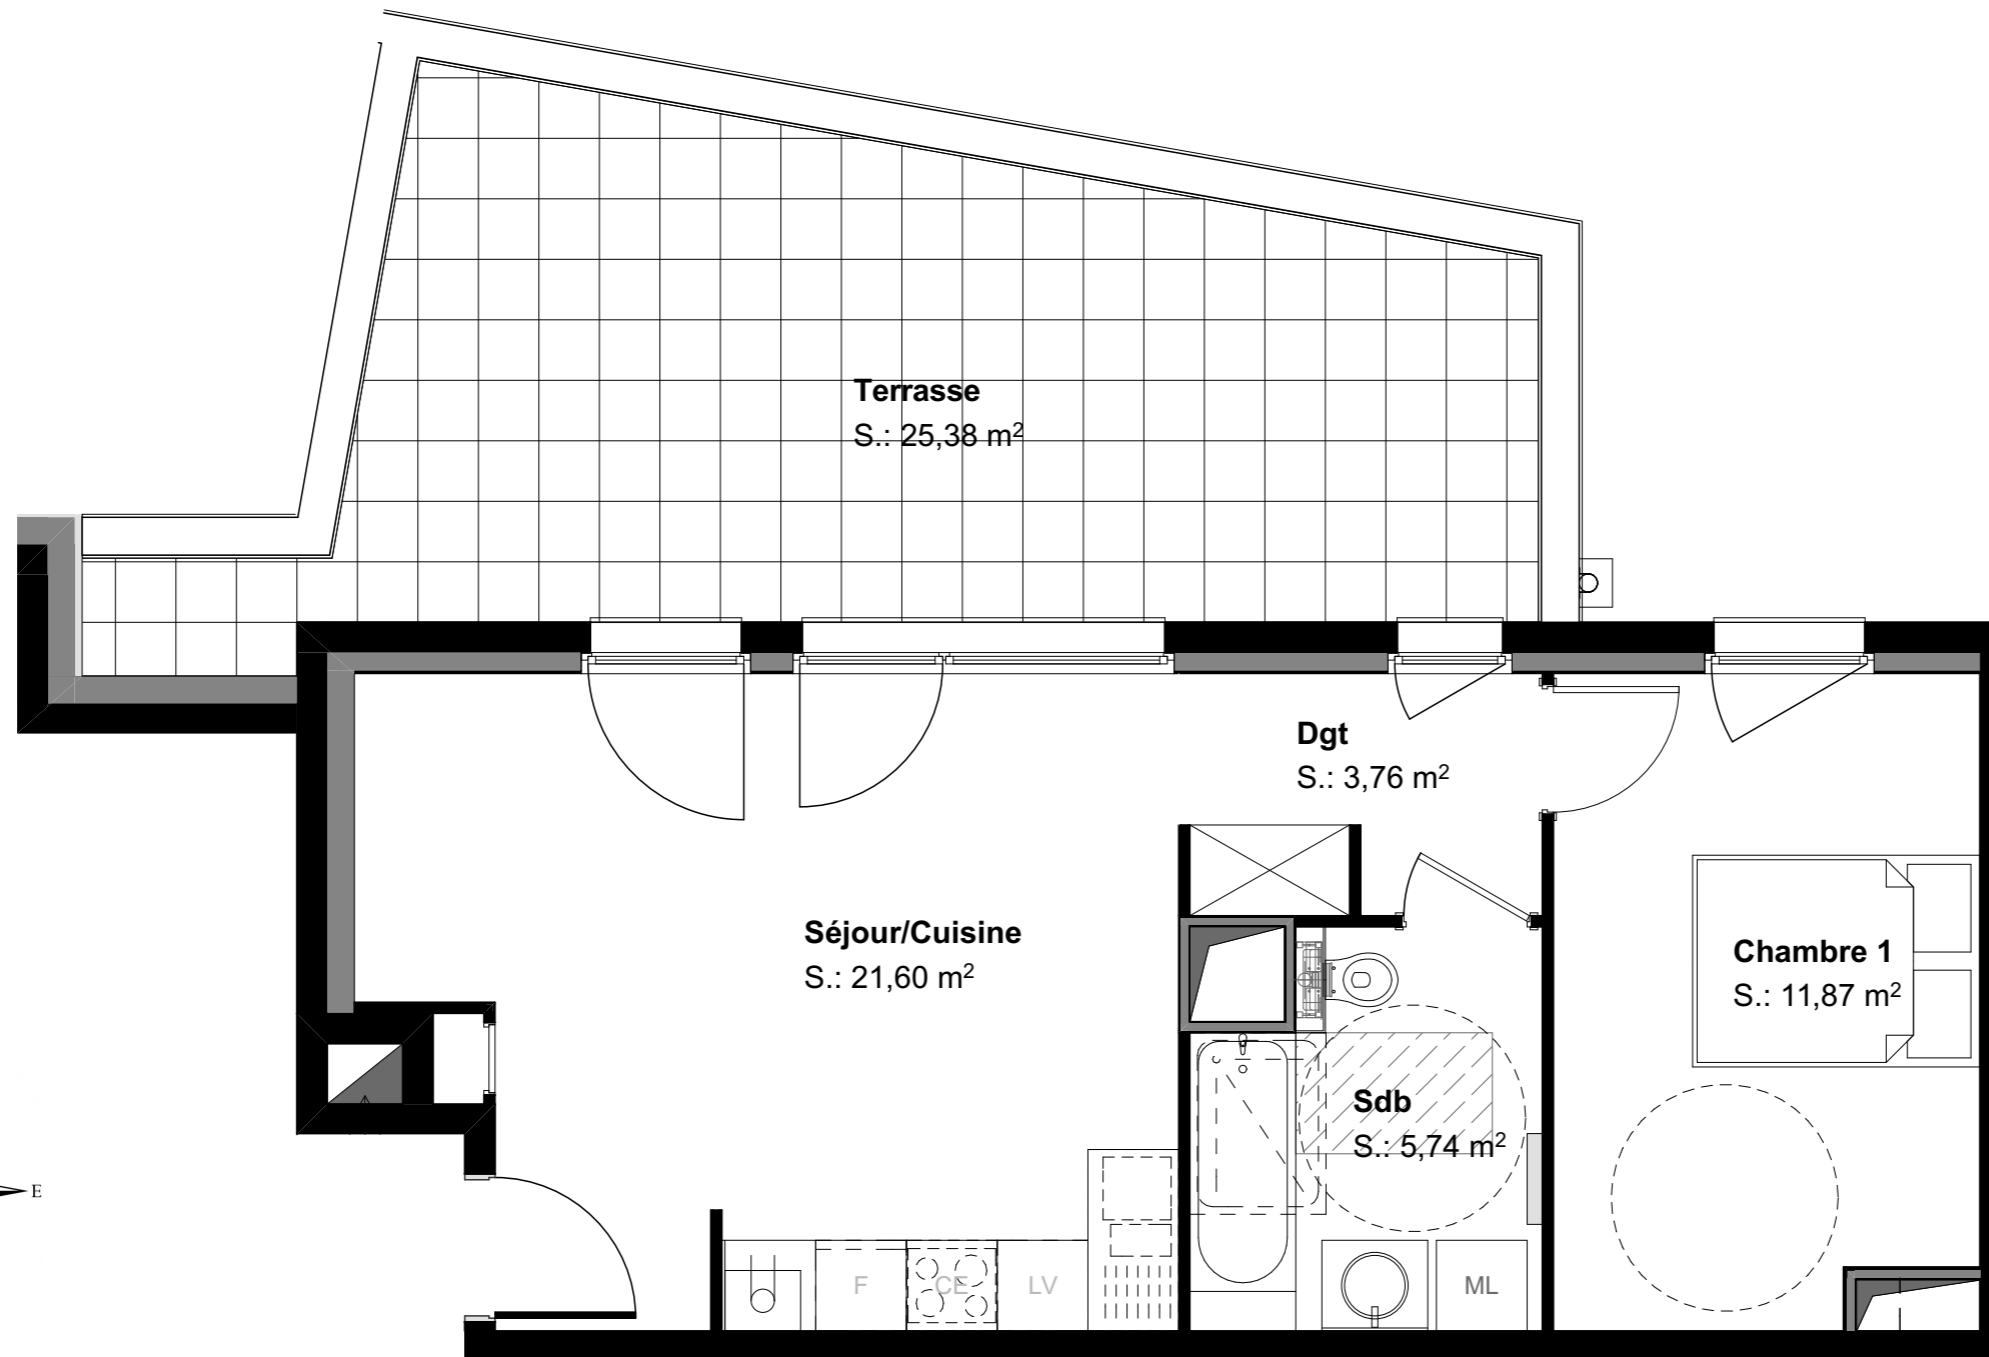

Villa Thierstein

11 Rue des Alliés - 68400 RIEDISHEIM

LOT 41	
NIVEAU	R+4
TYPE	T2
SURFACES HABITABLES	
Séjour/Cuisine	21,60
Chambre 1	11,87
Sdb	5,74
Dgt	3,76
	42,97 m²
SURFACES ANNEXES	
Terrasse	25,38
	25,38 m²

ECHELLE 1/50

MAJ DCE 05/12/2018

LES COTES DES PLANS DE VENTE SONT APPROXIMATIVES AINSI QUE LES SURFACES DES LOGEMENTS ET DES DIFFERENTES PIECES. ELLES NE SONT DONNEES QU'A TITRE INDICATIF ET PEUVENT ETRE LEGEREMENT MODIFIEES POUR LES BESOINS DE LA CONSTRUCTION ET LE RESPECT DES EXIGENCES TECHNIQUES DANS LA LIMITE DES TOLERANCES USUELLES. LOGEMENT ETABLI SUR LA BASE DU PERMIS DE CONSTRUIRE.