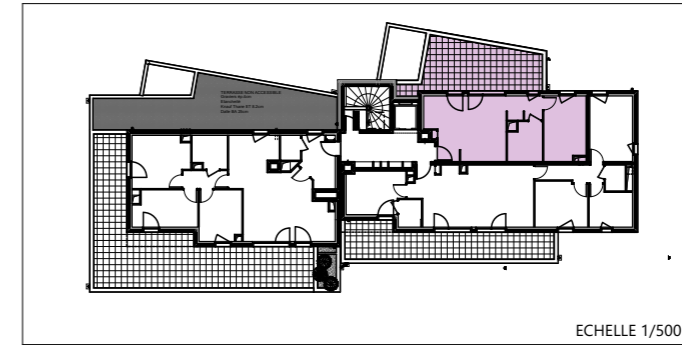

Villa Thierstein

11 Rue des Alliés - 68400 RIEDISHEIM

LOT 41	
NIVEAU	R+4
TYPE	T2
SURFACES HABITABLES	
Séjour/Cuisine	21,60
Chambre 1	11,87
Sdb	5,74
Dgt	3,76
	42,97 m²
SURFACES ANNEXES	
Terrasse	25,38
	25,38 m²

ECHELLE 1/50

MAJ DCE 05/12/2018

LES COTES DES PLANS DE VENTE SONT APPROXIMATIVES AINSI QUE LES SURFACES DES LOGEMENTS ET DES DIFFERENTES PIECES. ELLES NE SONT DONNEES QU'A TITRE INDICATIF ET PEUVENT ETRE LEGEREMENT MODIFIEES POUR LES BESOINS DE LA CONSTRUCTION ET LE RESPECT DES EXIGENCES TECHNIQUES DANS LA LIMITE DES TOLERANCES USUELLES. LOGEMENT ETABLI SUR LA BASE DU PERMIS DE CONSTRUIRE.