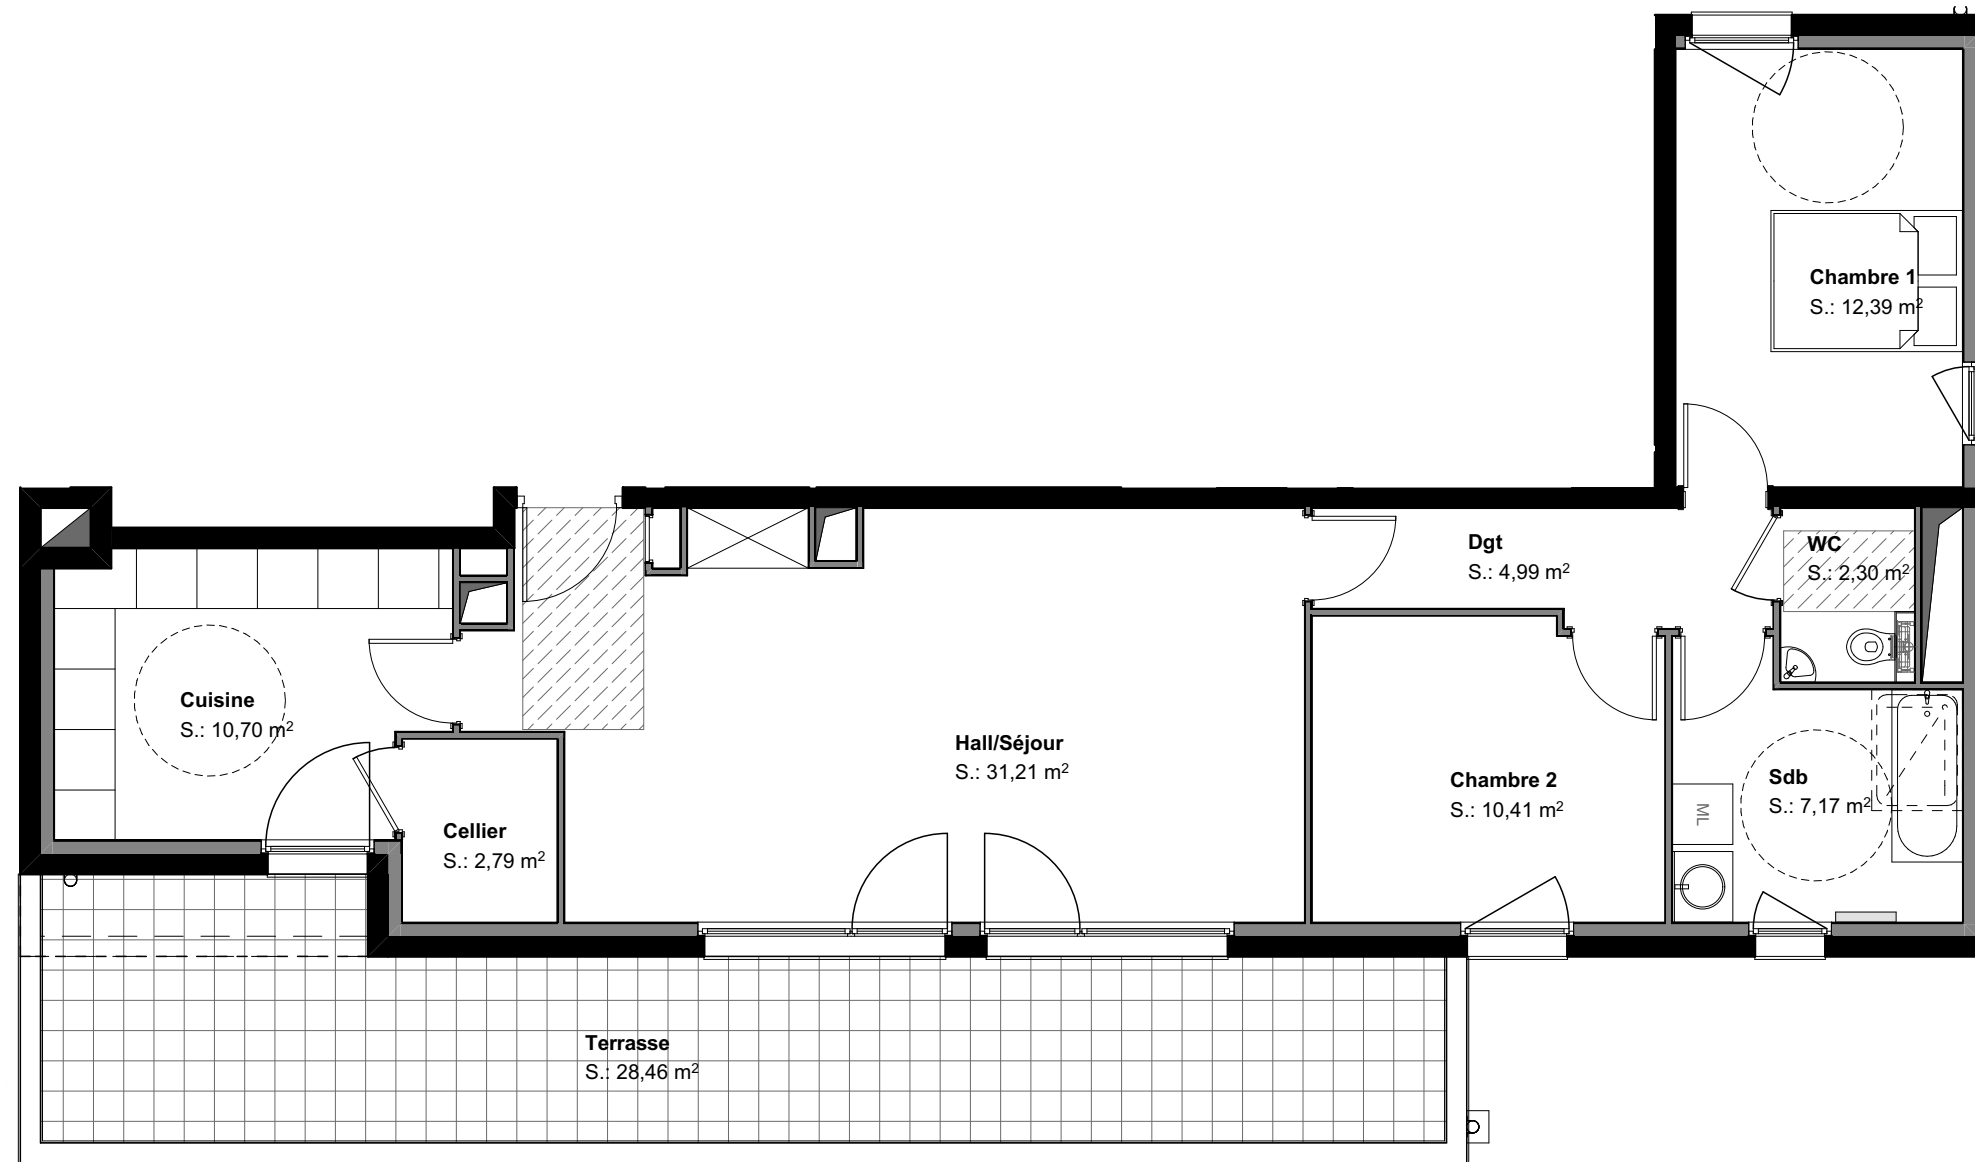

Villa Thierstein

11 Rue des Alliés - 68400 RIEDISHEIM

ECHELLE 1/75

LOT 42	
NIVEAU	R+4
TYPE	T3
SURFACES HABITABLES	
Hall/Séjour	31,21
Cuisine	10,70
Chambre 1	12,39
Chambre 2	10,41
Sdb	7,17
WC	2,30
Cellier	2,79
Dgt	4,99
	81,96 m²
SURFACES ANNEXES	
Terrasse	28,46
	28,46 m²