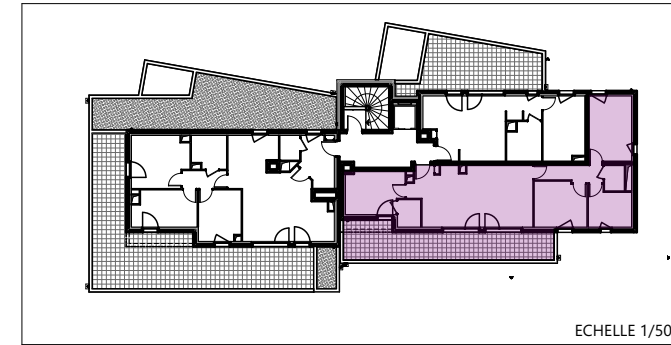

Villa Thierstein

11 Rue des Alliés - 68400 RIEDISHEIM

ECHELLE 1/75

LOT 42	
NIVEAU	R+4
TYPE	T3
SURFACES HABITABLES	
Hall/Séjour	31,21
Cuisine	10,70
Chambre 1	12,39
Chambre 2	10,41
Sdb	7,17
WC	2,30
Cellier	2,79
Dgt	4,99
	81,96 m²
SURFACES ANNEXES	
Terrasse	28,46
	28,46 m²