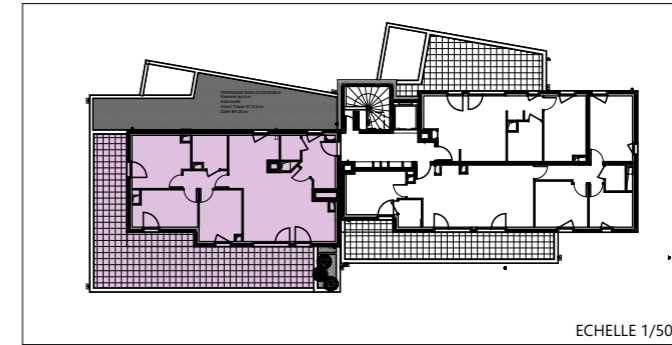

Villa Thierstein

11 Rue des Alliés - 68400 RIEDISHEIM

LOT 43	
NIVEAU	R+4
TYPE	T3
SURFACES HABITABLES	
Séjour/Cuisine	33,25
Chambre 1	12,63
Chambre 2	10,13
Chambre 3	9,46
Sdb	5,00
WC	2,21
Dgt	3,54
Hall	6,89
	83,11 m²
SURFACES ANNEXES	
Terrasse	62,11
	62,11 m²

ECHELLE 1/75

MAJ DCE 05/12/2018

LES COTES DES PLANS DE VENTE SONT APPROXIMATIVES AINSI QUE LES SURFACES DES LOGEMENTS ET DES DIFFERENTES PIECES. ELLES NE SONT DONNEES QU'A TITRE INDICATIF ET PEUVENT ETRE LEGEREMENT MODIFIEES POUR LES BESOINS DE LA CONSTRUCTION ET LE RESPECT DES EXIGENCES TECHNIQUES DANS LA LIMITE DES TOLERANCES USUELLES. LOGEMENT ETABLI SUR LA BASE DU PERMIS DE CONSTRUIRE.