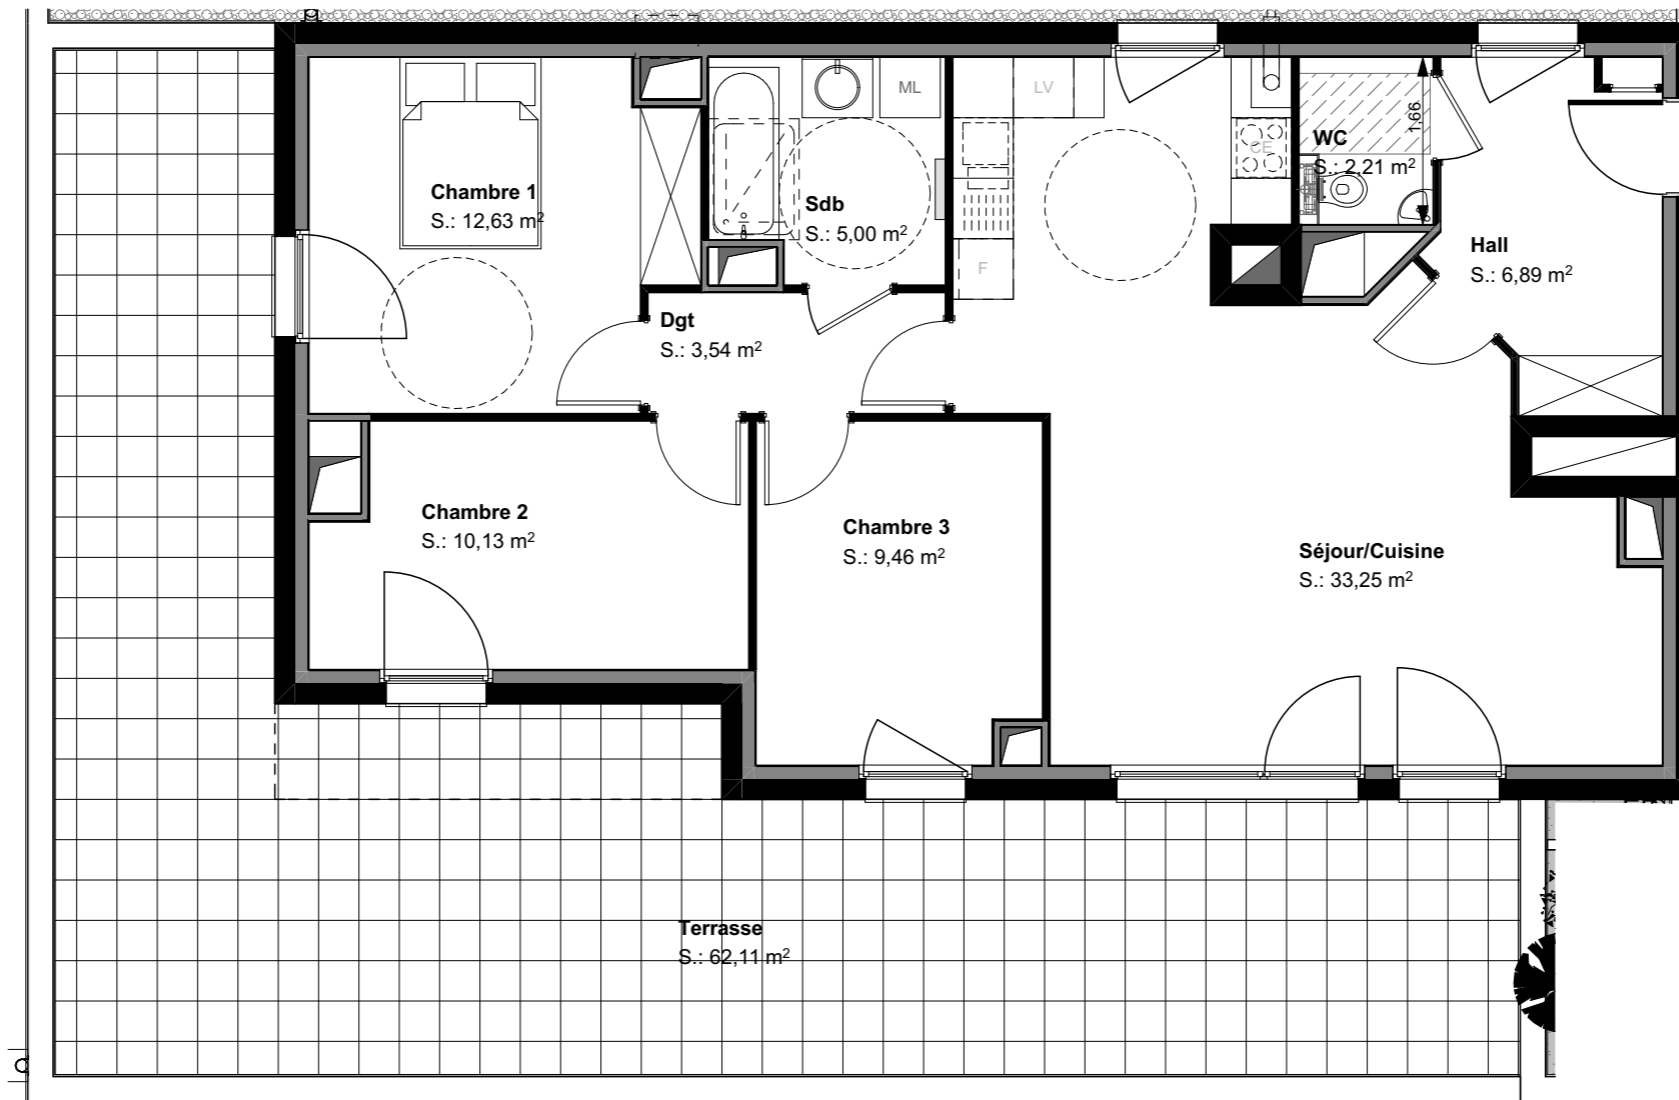

Villa Thierstein

11 Rue des Alliés - 68400 RIEDISHEIM

LOT 43	
NIVEAU	R+4
TYPE	T3
SURFACES HABITABLES	
Séjour/Cuisine	33,25
Chambre 1	12,63
Chambre 2	10,13
Chambre 3	9,46
Sdb	5,00
WC	2,21
Dgt	3,54
Hall	6,89
	83,11 m²
SURFACES ANNEXES	
Terrasse	62,11
	62,11 m²

ECHELLE 1/75

MAJ DCE 05/12/2018

LES COTES DES PLANS DE VENTE SONT APPROXIMATIVES AINSI QUE LES SURFACES DES LOGEMENTS ET DES DIFFERENTES PIECES. ELLES NE SONT DONNEES QU'A TITRE INDICATIF ET PEUVENT ETRE LEGEREMENT MODIFIEES POUR LES BESOINS DE LA CONSTRUCTION ET LE RESPECT DES EXIGENCES TECHNIQUES DANS LA LIMITE DES TOLERANCES USUELLES. LOGEMENT ETABLI SUR LA BASE DU PERMIS DE CONSTRUIRE.