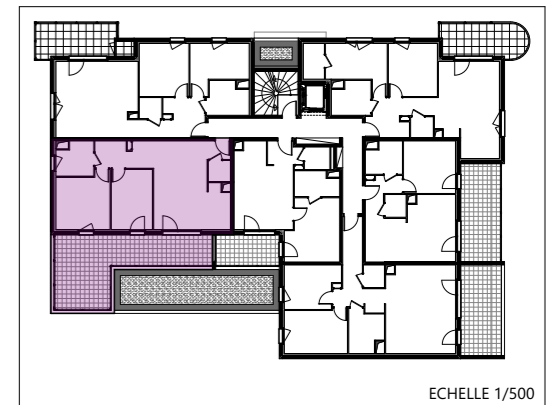

LOT 12	
NIVEAU	R+1
TYPE	T3
Séjour-Cuisine	28,09
Chambre 1	12,91
Chambre 2	10,97
SDB	5,26
WC	2,10
Hall	1,92
Dégt	3,73
<b>64,98 m<sup>2</sup></b>	
<b>SURFACES ANNEXES</b>	
Terrasse	33,07

**ECHELLE 1/50**

ECHELLE 1/500