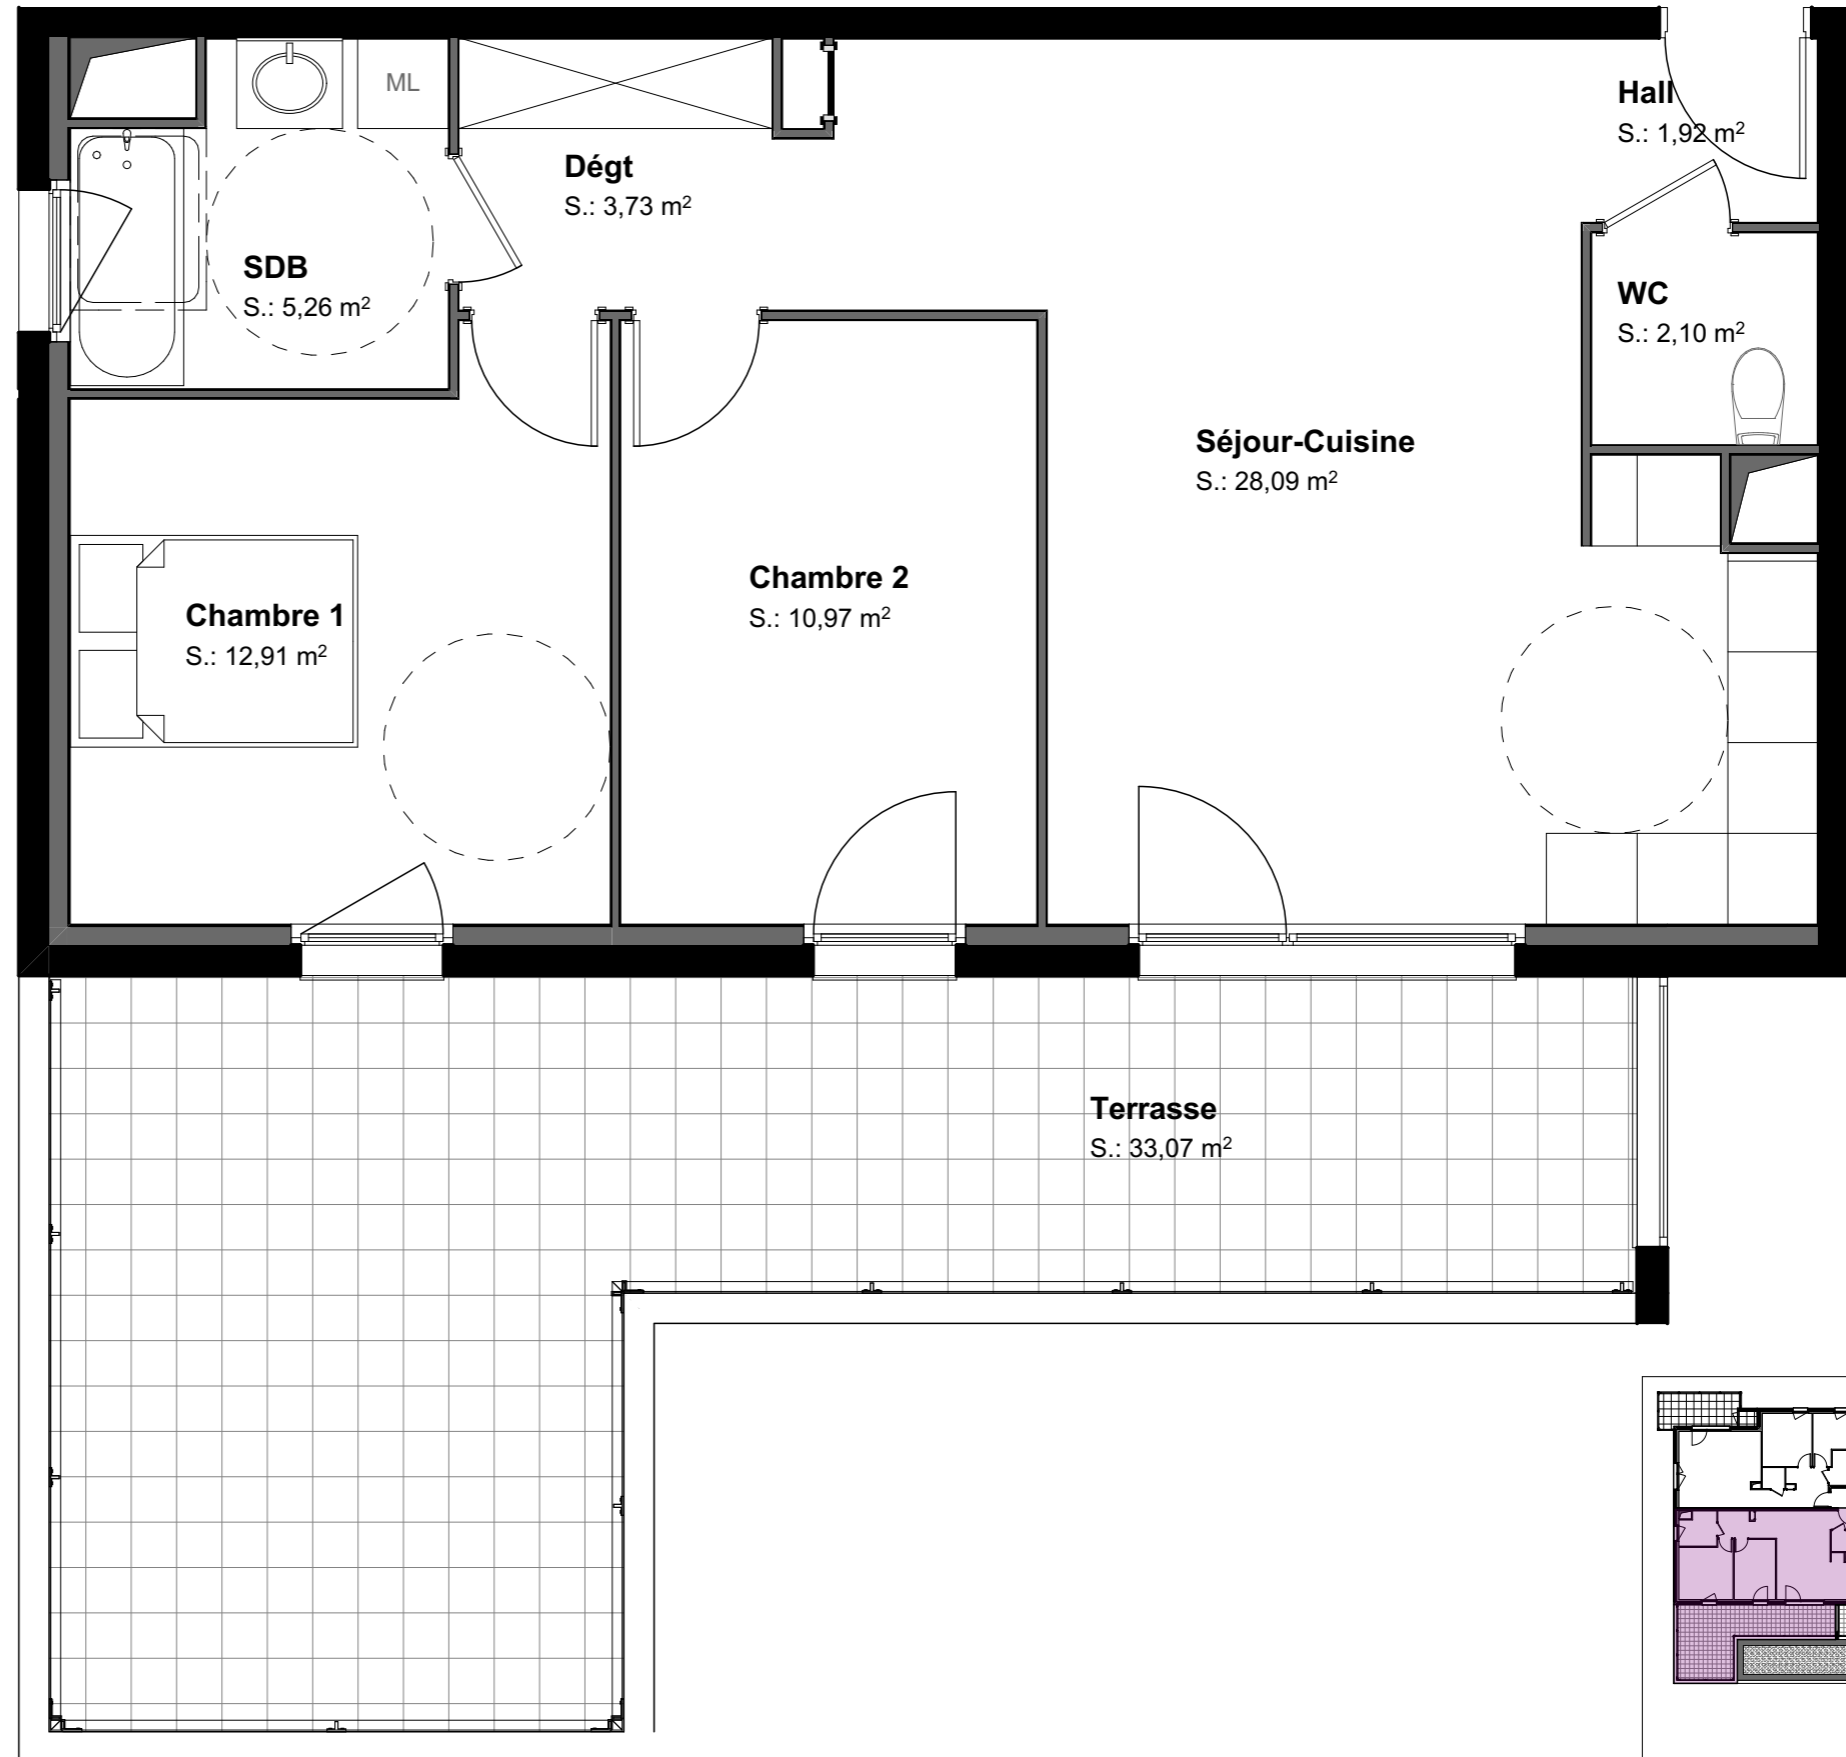

LOT 12	
NIVEAU	R+1
TYPE	T3
Séjour-Cuisine	28,09
Chambre 1	12,91
Chambre 2	10,97
SDB	5,26
WC	2,10
Hall	1,92
Dégt	3,73
<b>64,98 m<sup>2</sup></b>	
<b>SURFACES ANNEXES</b>	
Terrasse	33,07

**ECHELLE 1/50**

ECHELLE 1/500