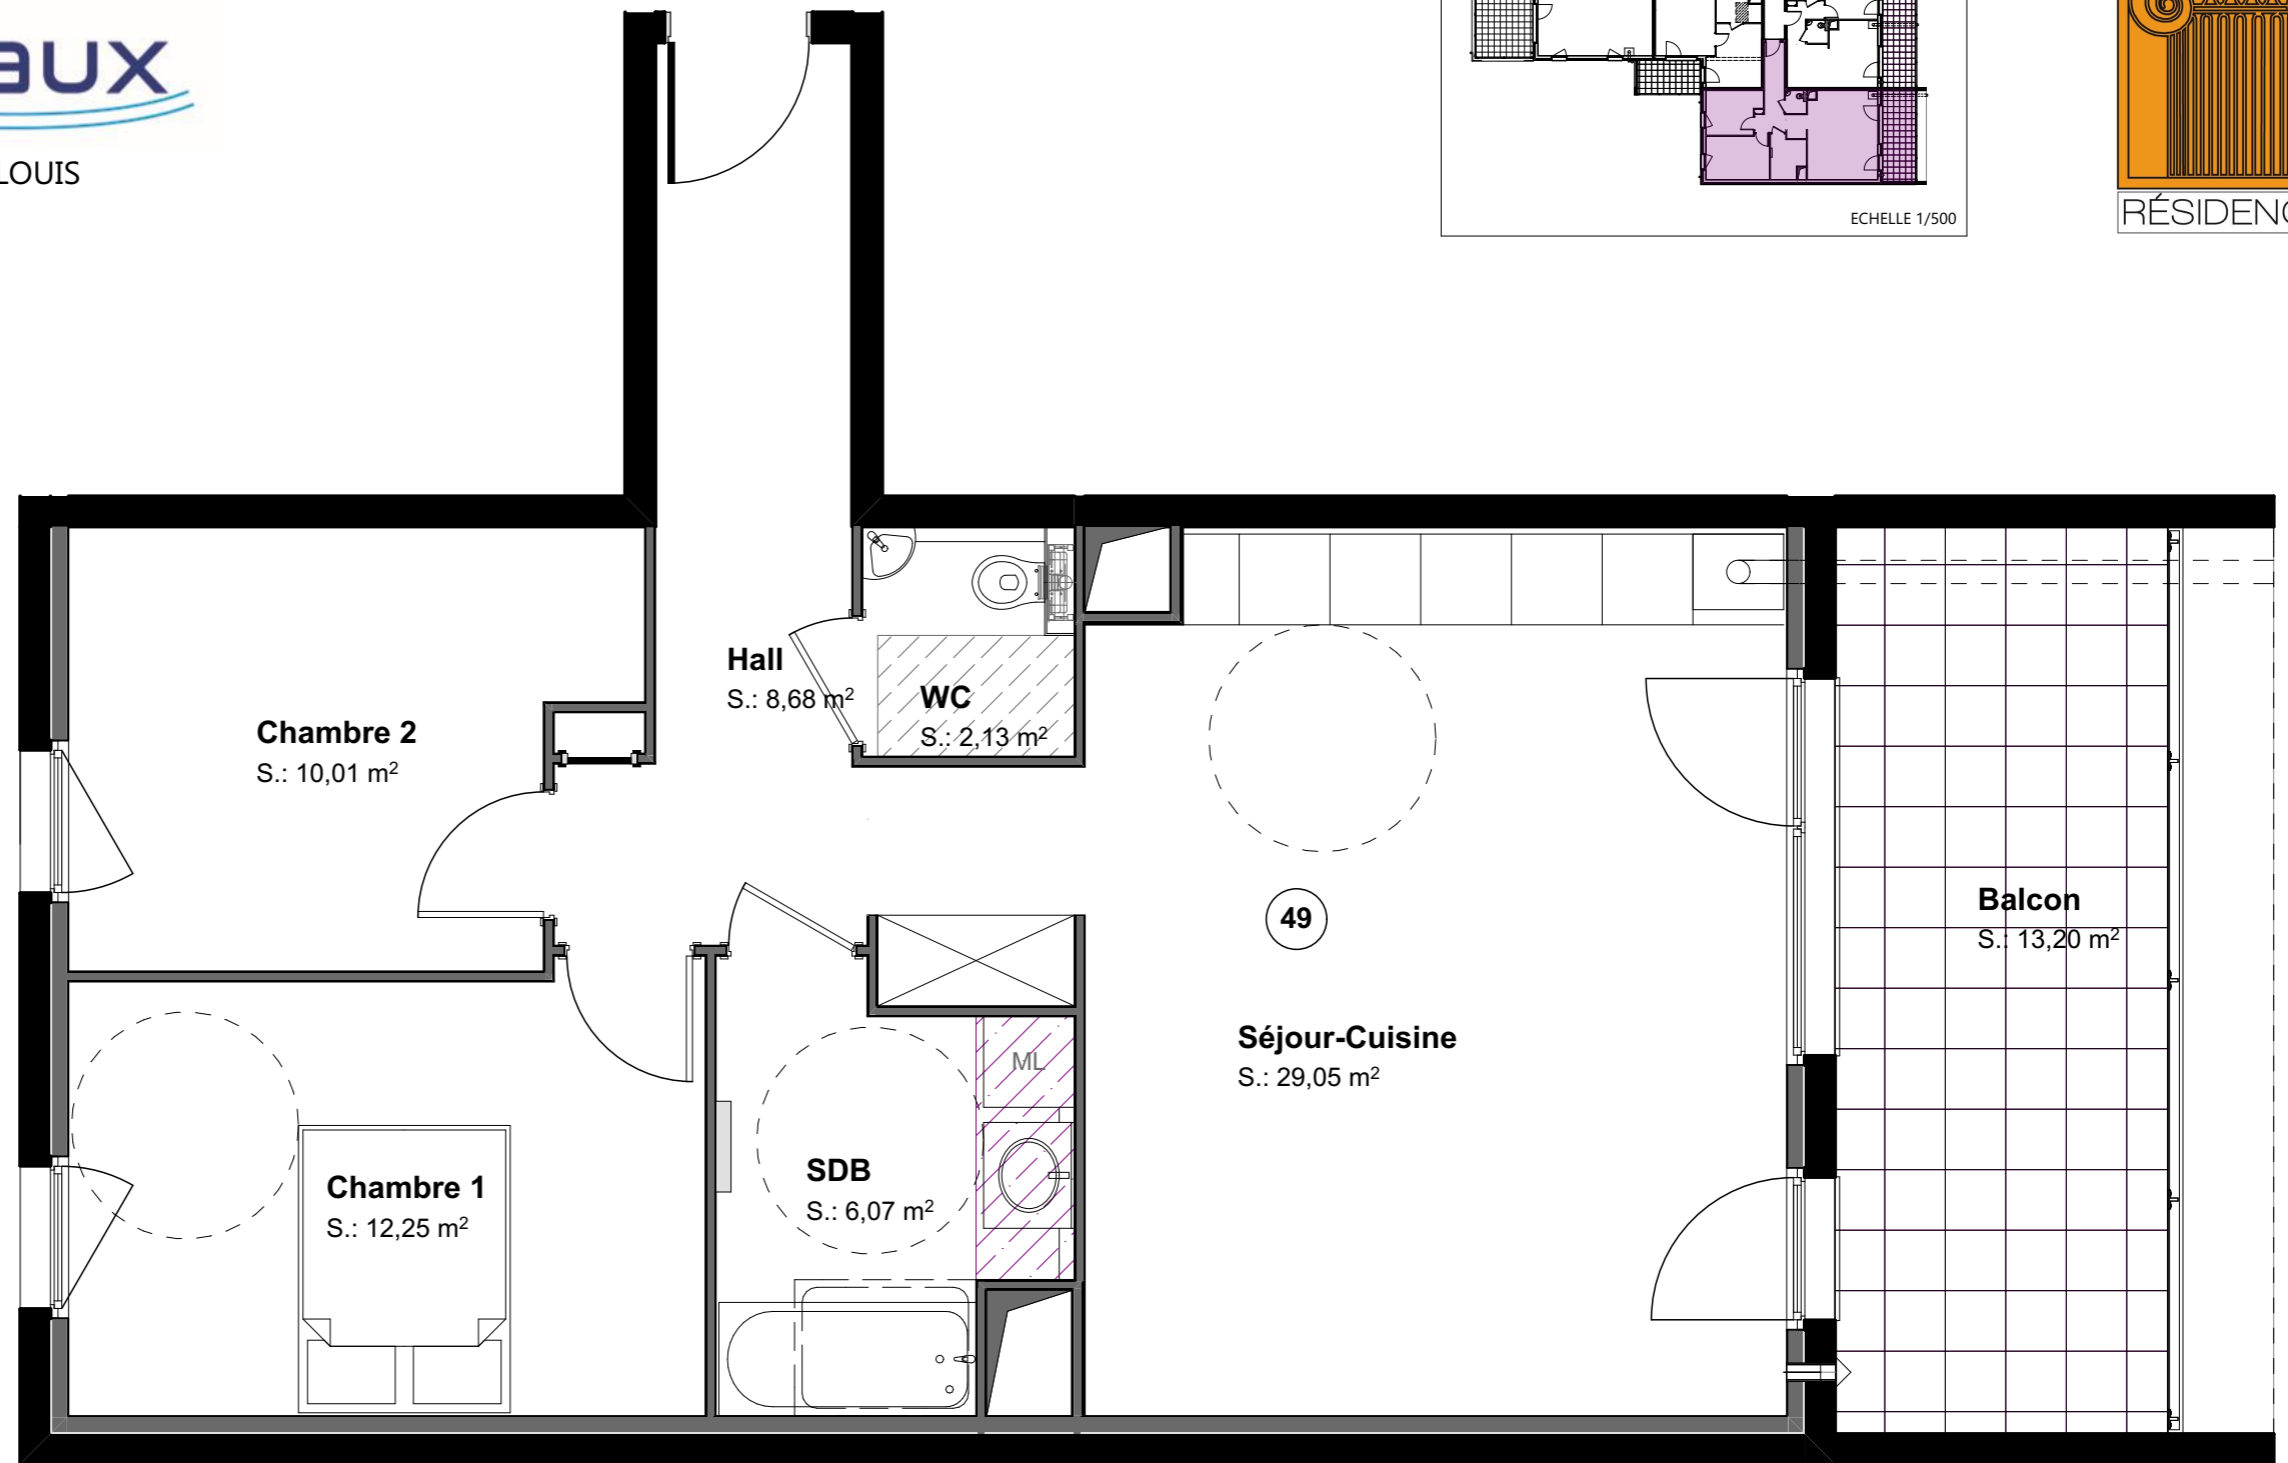

LOT 49	
NIVEAU	R+3
TYPE	T3
Séjour-Cuisine	29,05
Chambre 1	12,25
Chambre 2	10,01
SDB	6,07
WC	2,13
Hall	8,68
68,19 m²	
SURFACES ANNEXES	
Balcon	13,20

ECHELLE 1/50