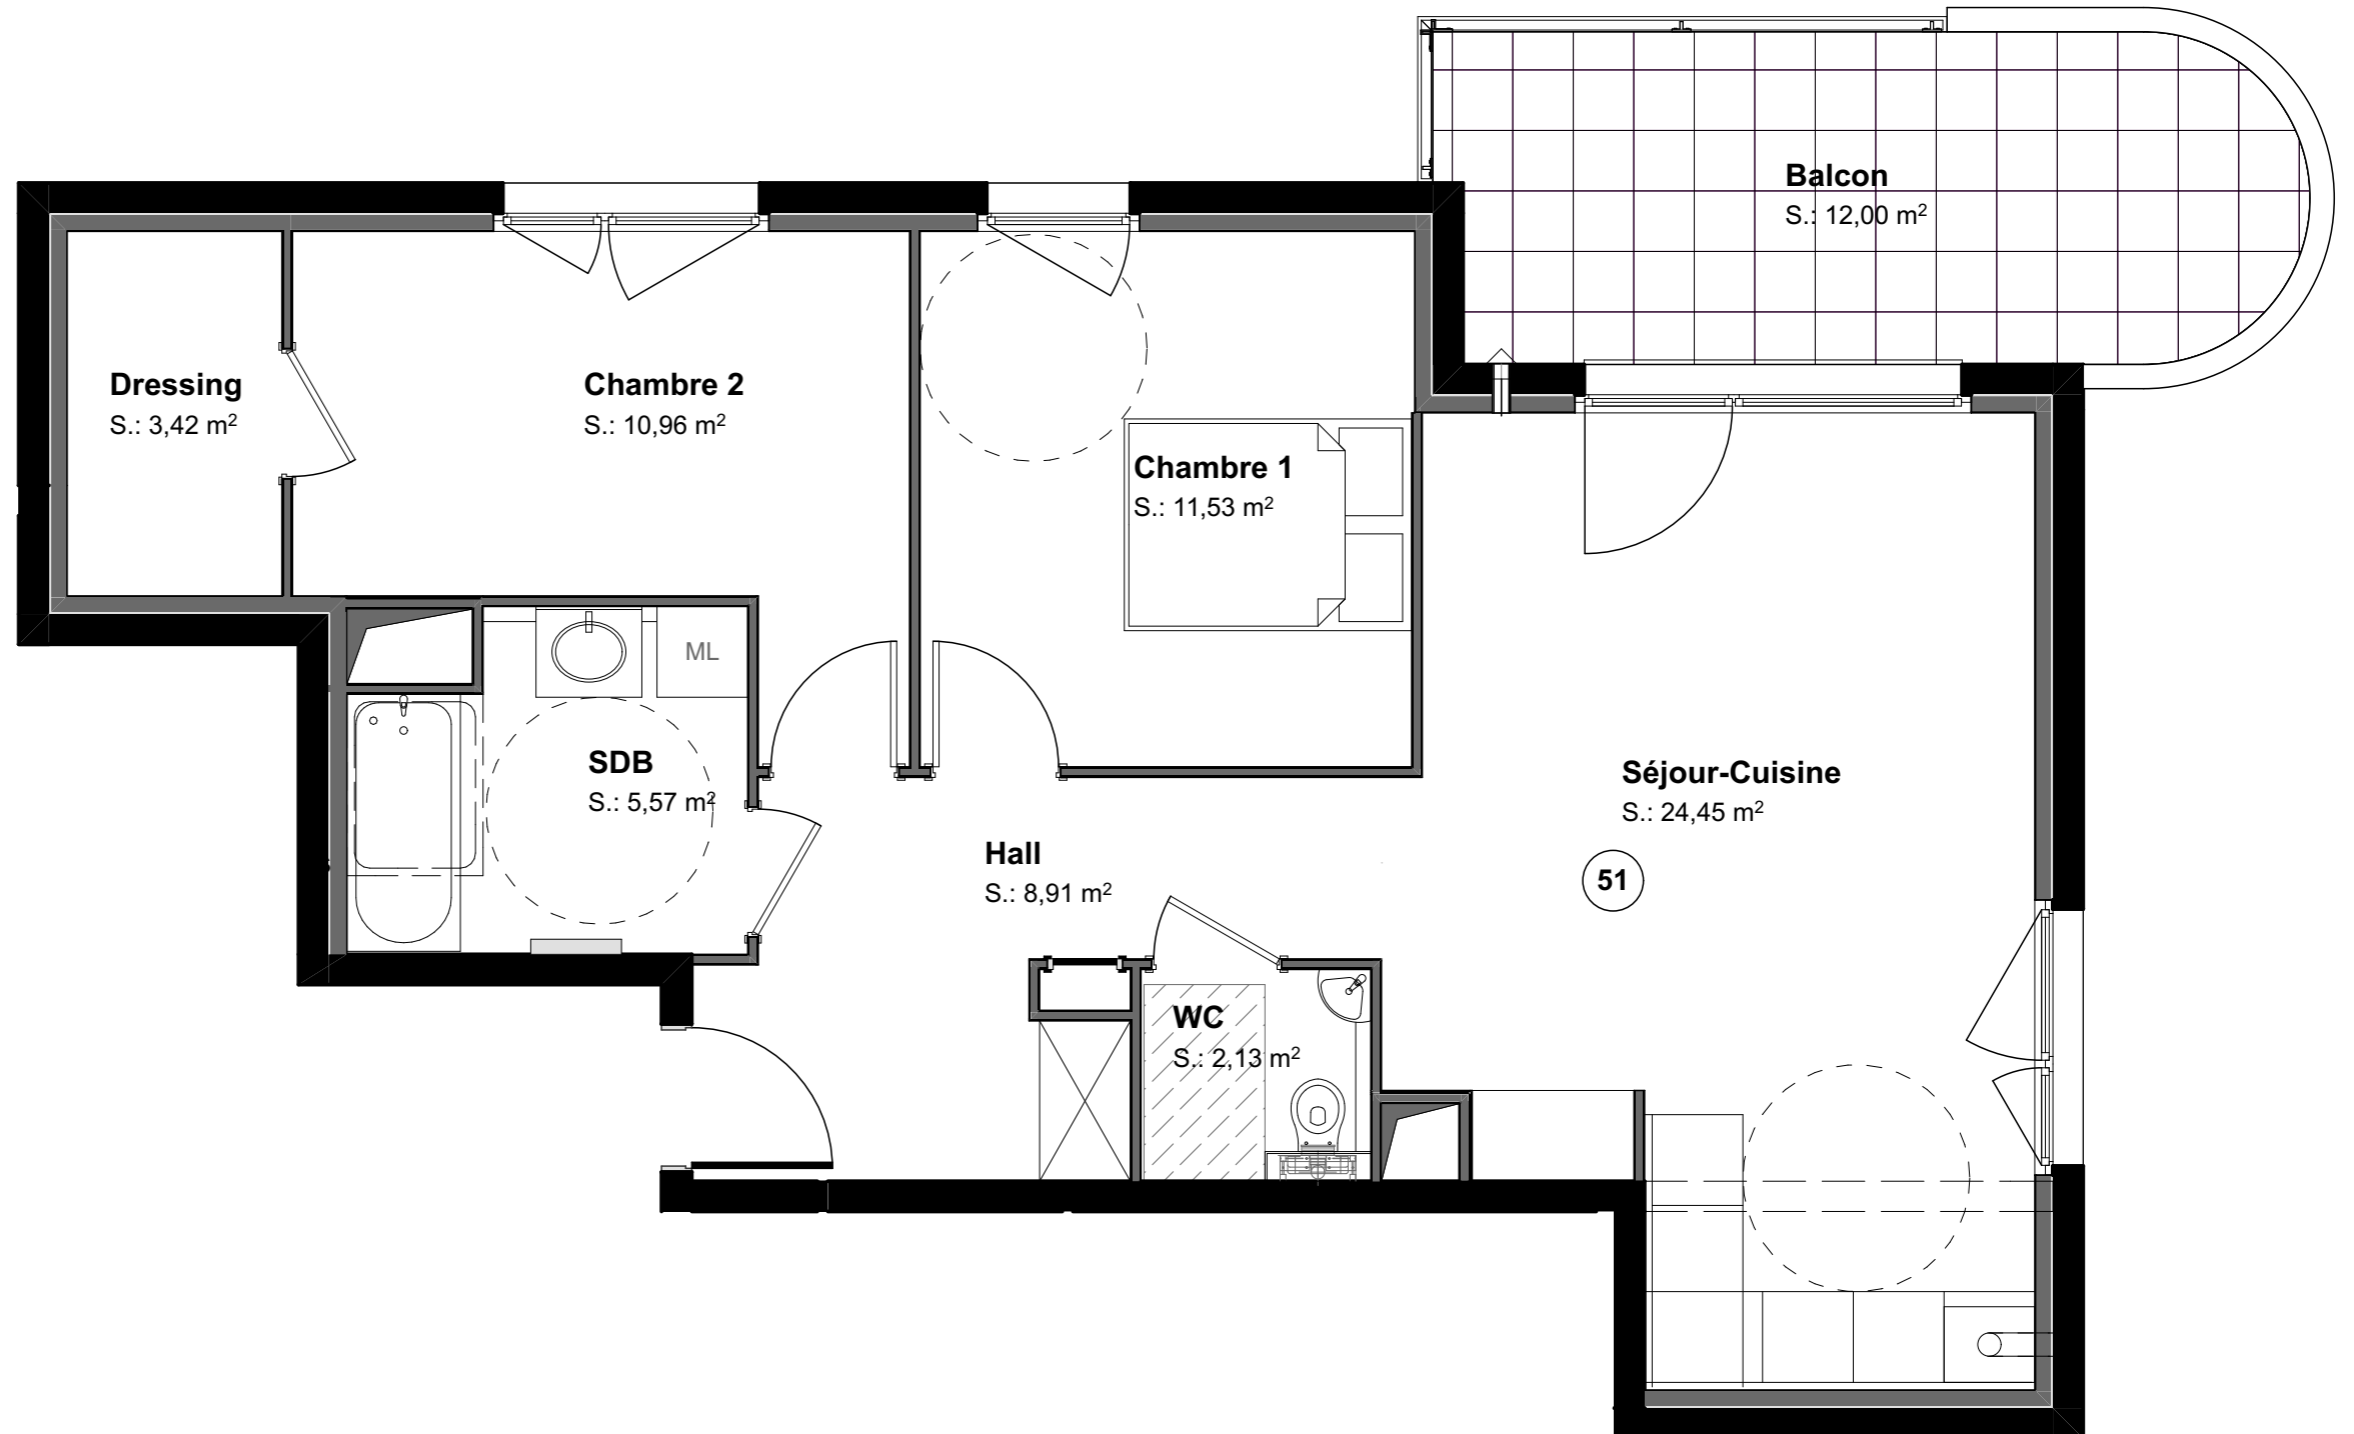

LOT 51	
NIVEAU	R+3
TYPE	T3
Séjour-Cuisine	24,45
Chambre 1	11,53
Chambre 2	10,96
Dressing	3,42
SDB	5,57
WC	2,13
Hall	8,91
<b>66,97 m<sup>2</sup></b>	
SURFACES ANNEXES	
Balcon	12,00

**ECHELLE 1/50**