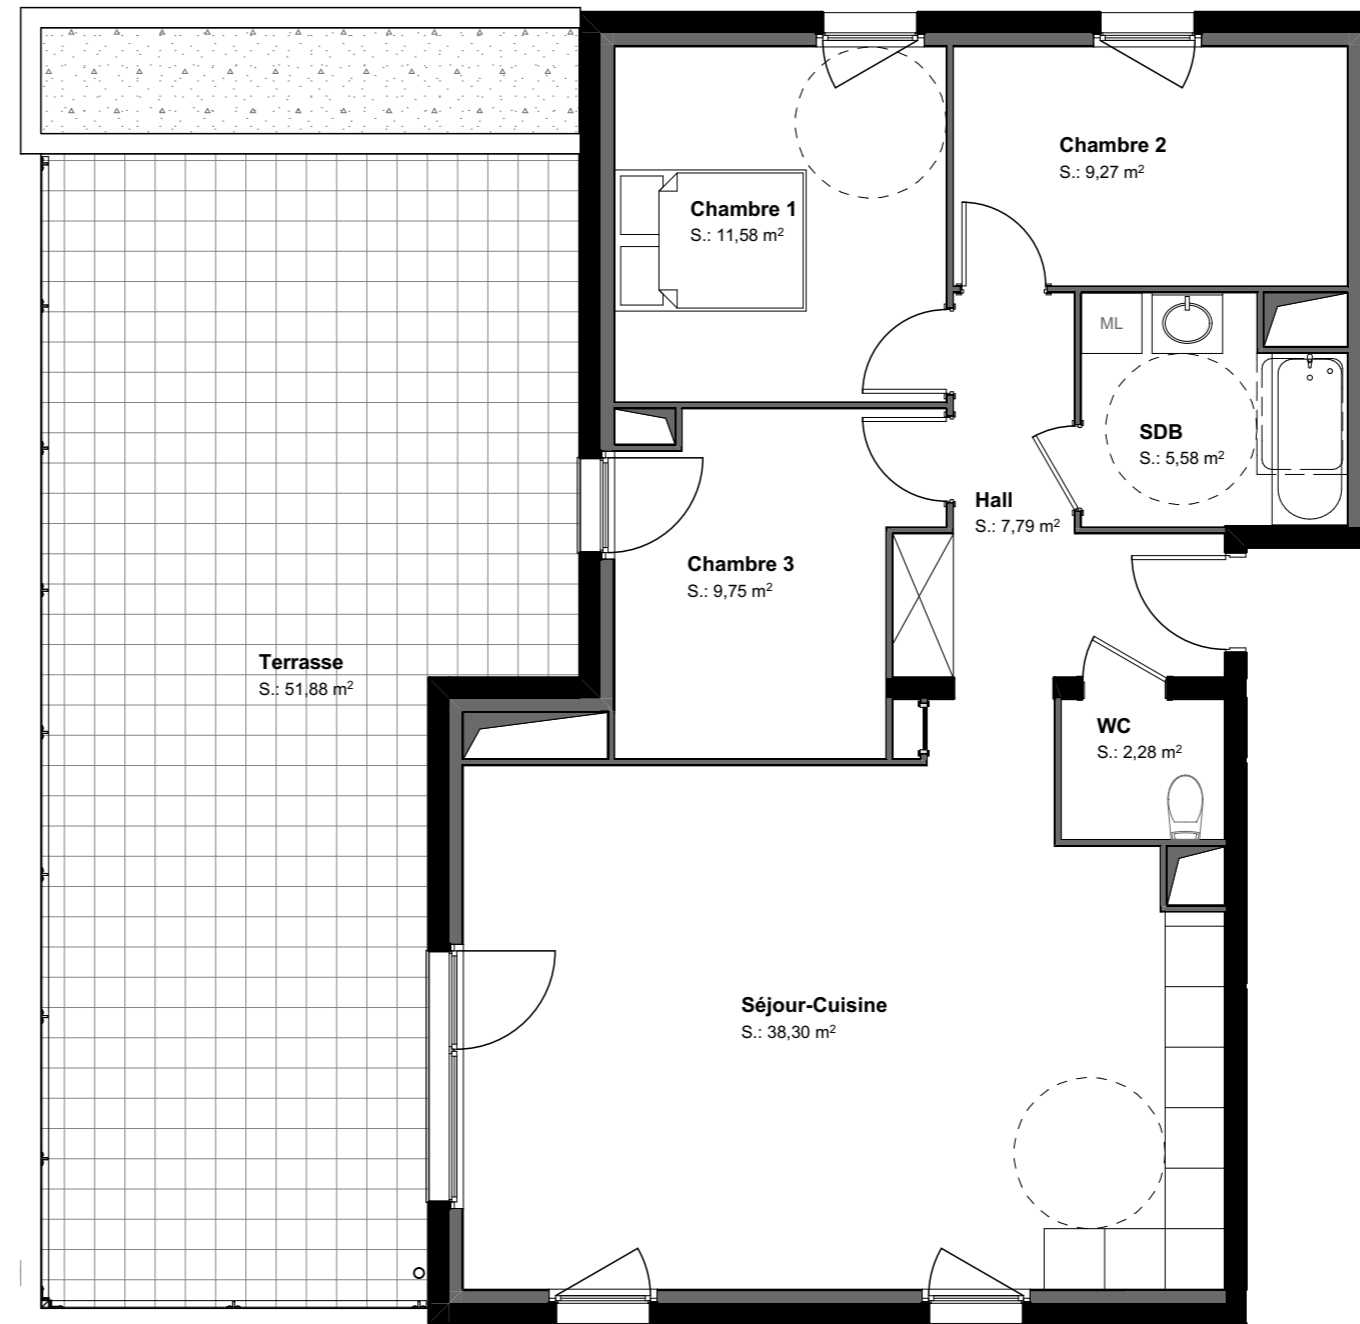

LOT 31	
NIVEAU	R+3
TYPE	T4
Séjour-Cuisine	38,30
Chambre 1	11,58
Chambre 2	9,27
Chambre 3	9,75
SDB	5,58
WC	2,28
Hall	7,79
<b>84,55 m<sup>2</sup></b>	
<b>SURFACES ANNEXES</b>	
Terrasse	51,88

**ECHELLE 1/75**