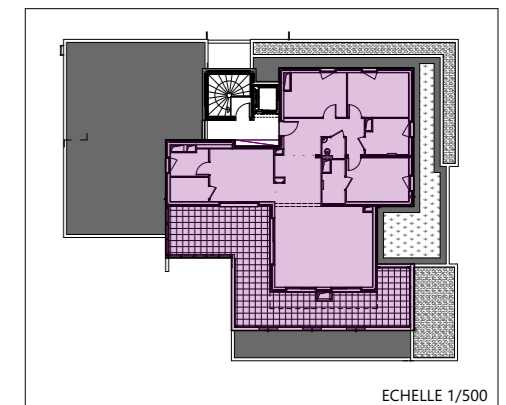

ECHELLE 1/500