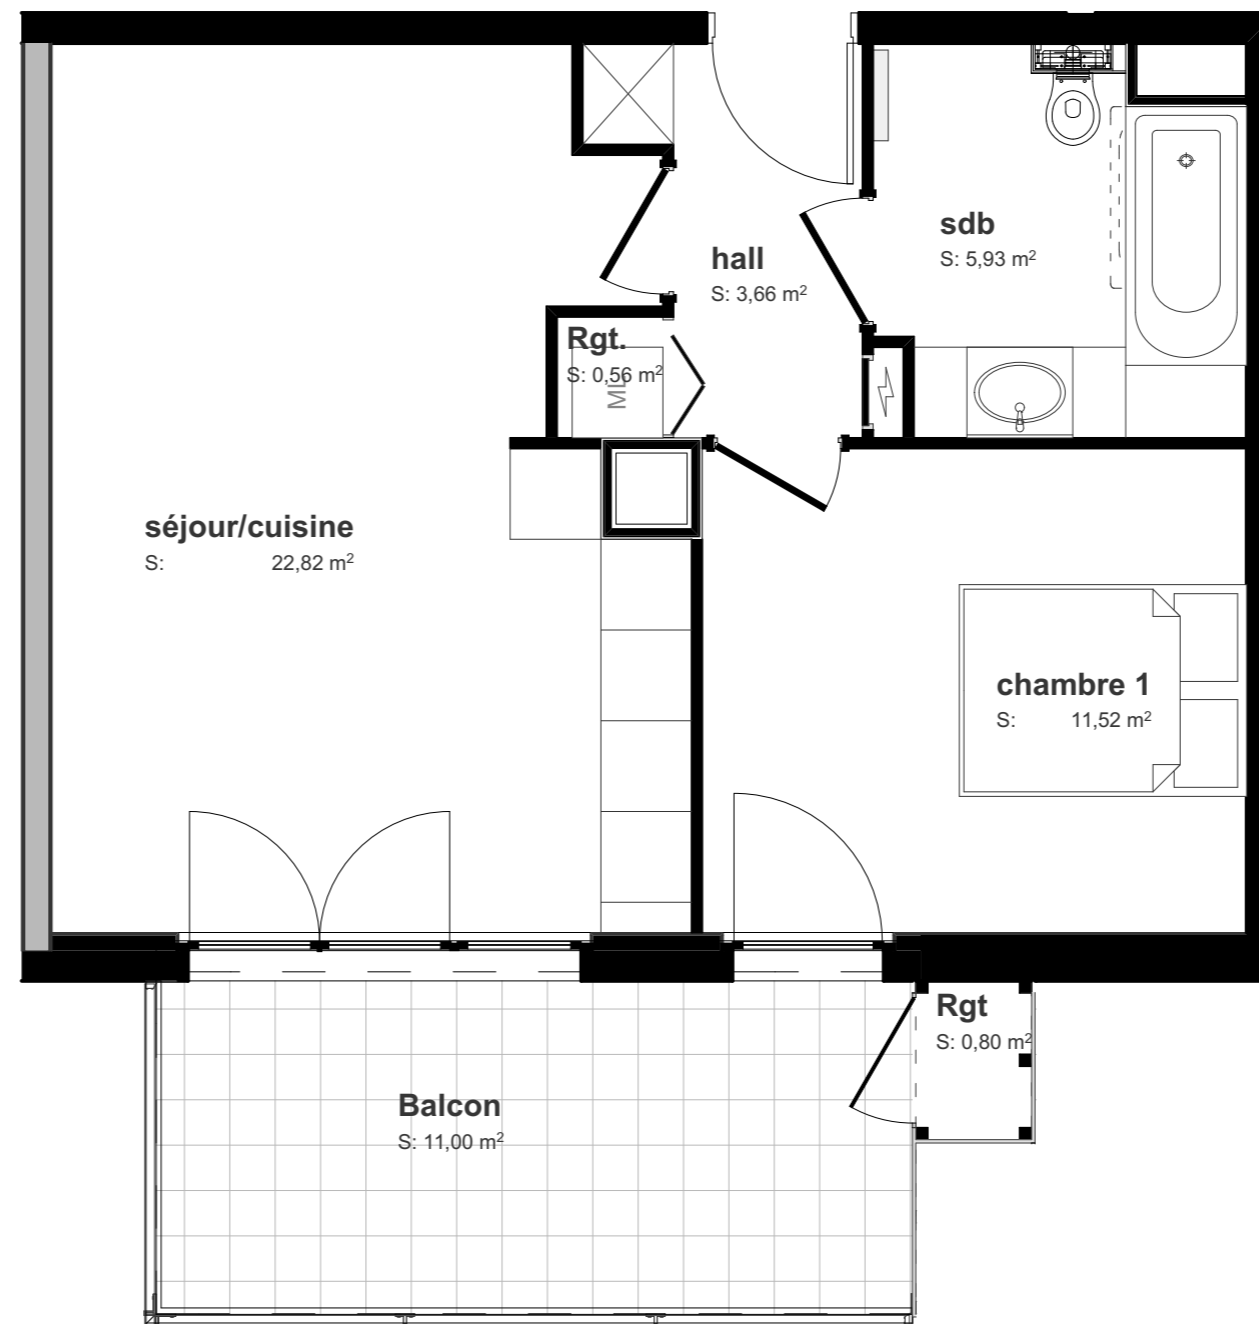

Le Millénum

Altia

RÉSIDENCES

LOT432

NIVEAU 2ème ETAGE

TYPE F2

SURFACES HABITABLES

hall	3,66
séjour/cuisine	22,82
chambre 1	11,52
sdb	5,93
Rgt.	0,56
TOTAL :	44,49 m²

SURFACES ANNEXES

Balcon	11,00
Rgt	0,80

LES COTES DES PLANS DE VENTE SONT APPROXIMATIVES AINSI QUE LES SURFACES DES LOGEMENTS ET DES DIFFERENTES PIECES.
ELLES NE SONT DONNEES QU'A TITRE INDICATIF ET PEUVENT ETRE LEGEREMENT MODIFIEES POUR LES BESOINS DE LA CONSTRUCTION ET LE RESPECT
DES EXIGENCES TECHNIQUES DAN LA LIMITE DES TOLERANCES USUELLES.
LOGEMENT ETABLI SUR LA BASE DU PERMIS DE CONSTRUIRE.