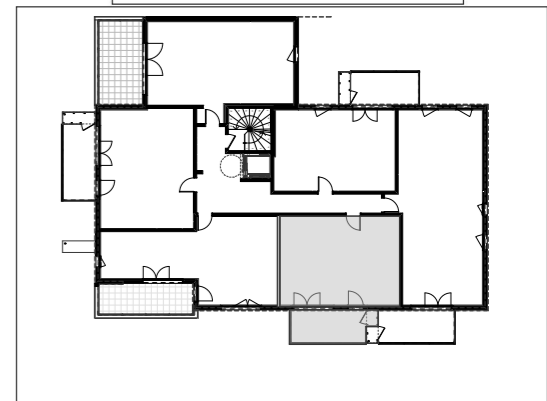

Le Millénum

Altia

RÉSIDENCES

LOT432

NIVEAU 2ème ETAGE

TYPE F2

SURFACES HABITABLES

hall	3,66
séjour/cuisine	22,82
chambre 1	11,52
sdb	5,93
Rgt.	0,56
TOTAL :	44,49 m²

SURFACES ANNEXES

Balcon	11,00
Rgt	0,80

LES COTES DES PLANS DE VENTE SONT APPROXIMATIVES AINSI QUE LES SURFACES DES LOGEMENTS ET DES DIFFERENTES PIECES.
ELLES NE SONT DONNEES QU'A TITRE INDICATIF ET PEUVENT ETRE LEGEREMENT MODIFIEES POUR LES BESOINS DE LA CONSTRUCTION ET LE RESPECT
DES EXIGENCES TECHNIQUES DAN LA LIMITE DES TOLERANCES USUELLES.
LOGEMENT ETABLI SUR LA BASE DU PERMIS DE CONSTRUIRE.