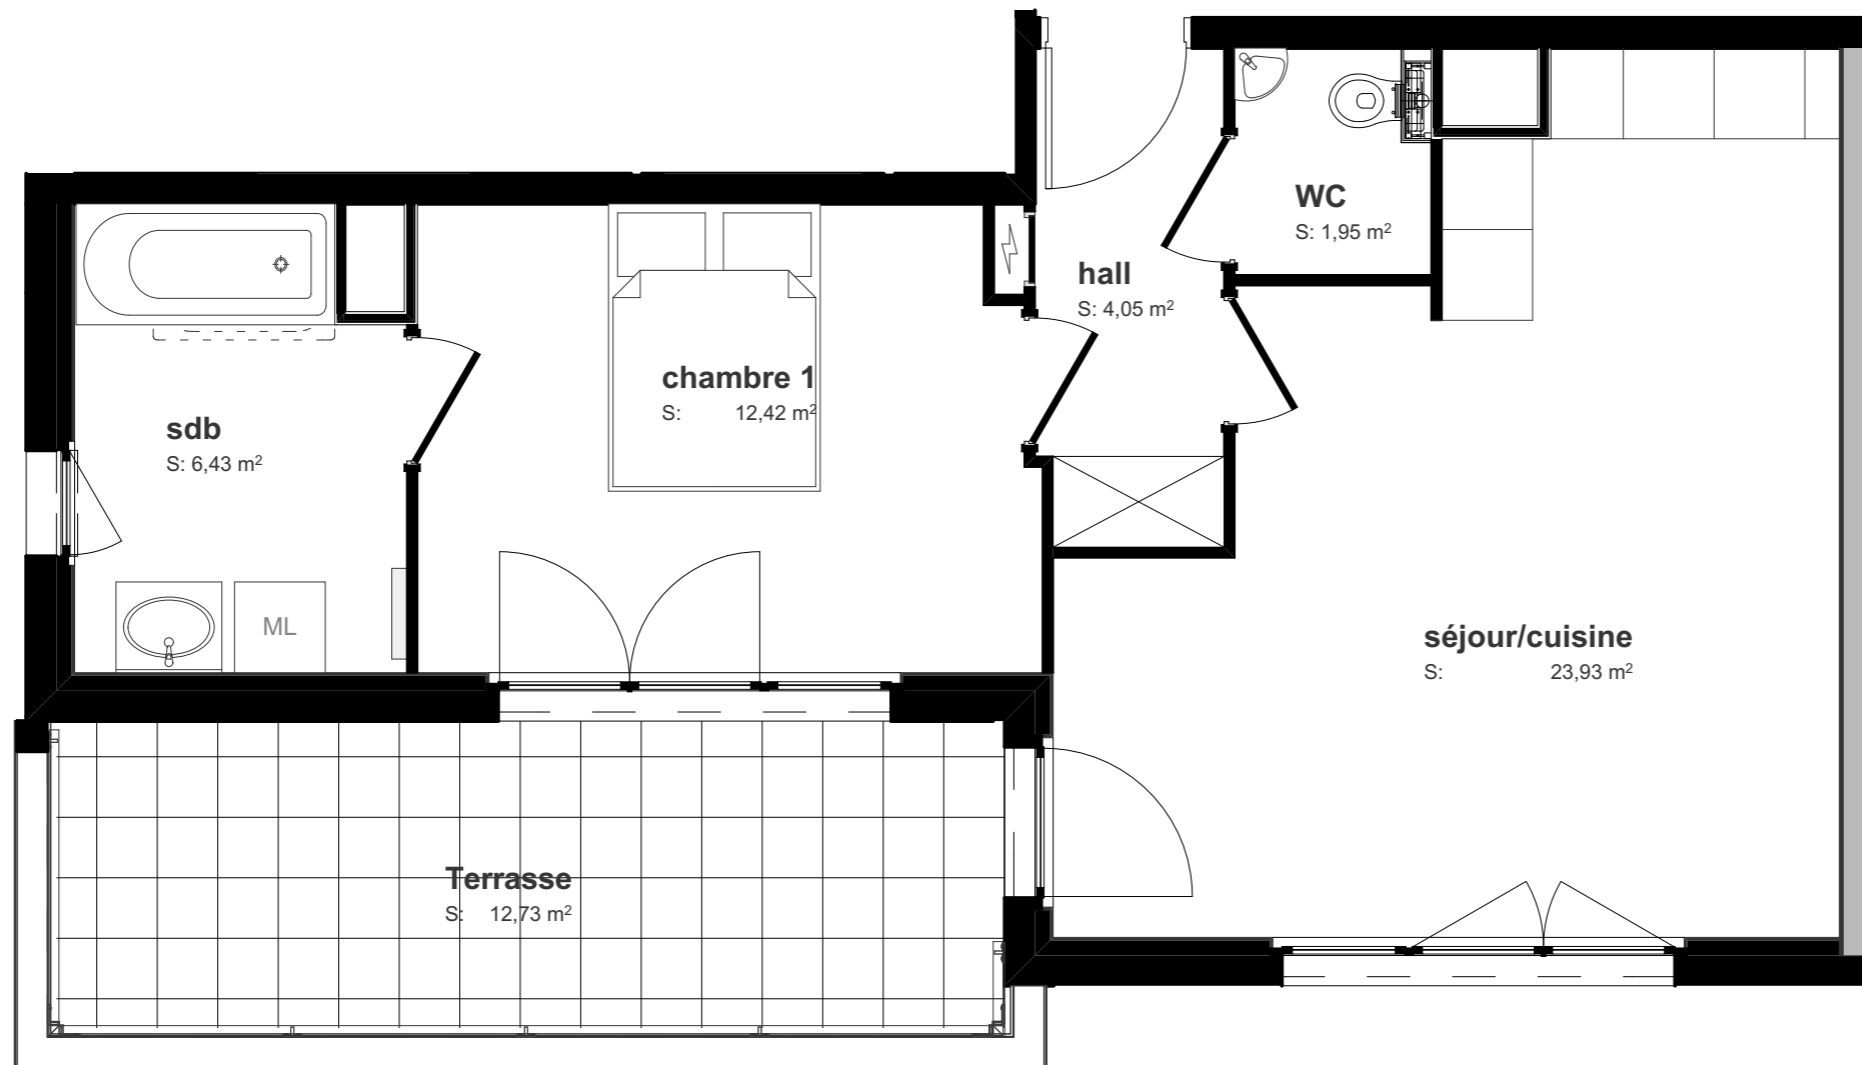

Le Millénum

Altia

RÉSIDENCES

LOT433

NIVEAU 2ème ETAGE

TYPE F2

SURFACES HABITABLES

chambre 1	12,42
séjour/cuisine	23,93
sdb	6,43
WC	1,95
hall	4,05
TOTAL :	48,78 m²

SURFACES ANNEXES

Terrasse	12,73

LES COTES DES PLANS DE VENTE SONT APPROXIMATIVES AINSI QUE LES SURFACES DES LOGEMENTS ET DES DIFFERENTES PIECES.
 ELLES NE SONT DONNEES QU'A TITRE INDICATIF ET PEUVENT ETRE LEGEREMENT MODIFIEES POUR LES BESOINS DE LA CONSTRUCTION ET LE RESPECT
 DES EXIGENCES TECHNIQUES DAN LA LIMITE DES TOLERANCES USUELLES.
 LOGEMENT ETABLI SUR LA BASE DU PERMIS DE CONSTRUIRE.