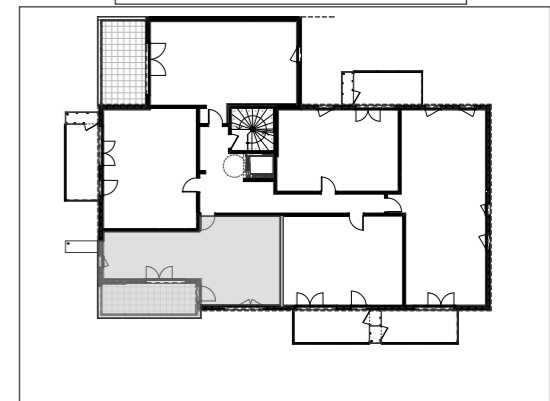

Le Millénum

Altia

RÉSIDENCES

LOT433

NIVEAU 2ème ETAGE

TYPE F2

SURFACES HABITABLES

chambre 1	12,42
séjour/cuisine	23,93
sdb	6,43
WC	1,95
hall	4,05
TOTAL :	48,78 m²

SURFACES ANNEXES

Terrasse	12,73

LES COTES DES PLANS DE VENTE SONT APPROXIMATIVES AINSI QUE LES SURFACES DES LOGEMENTS ET DES DIFFERENTES PIECES.
 ELLES NE SONT DONNEES QU'A TITRE INDICATIF ET PEUVENT ETRE LEGEREMENT MODIFIEES POUR LES BESOINS DE LA CONSTRUCTION ET LE RESPECT
 DES EXIGENCES TECHNIQUES DAN LA LIMITE DES TOLERANCES USUELLES.
 LOGEMENT ETABLI SUR LA BASE DU PERMIS DE CONSTRUIRE.